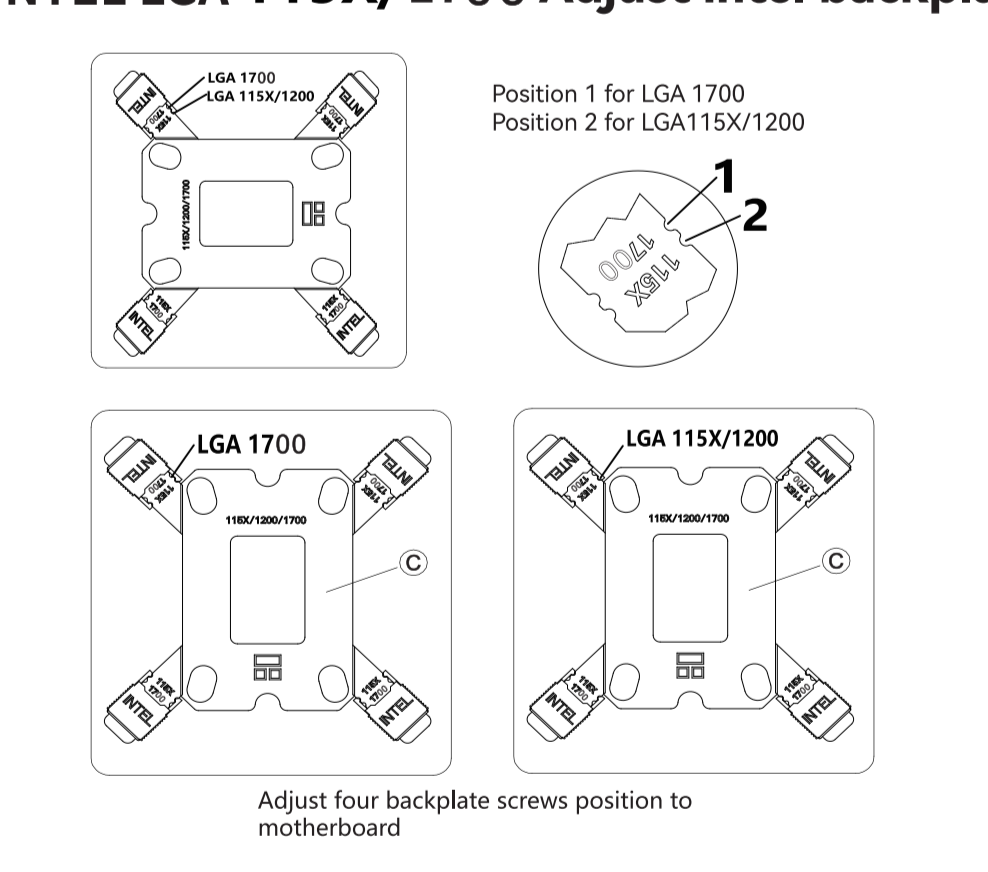

**Waterblock/Fan Guide**

**Fan&Radiator Mounting**

**风扇与冷排安装**

**INTEL LGA20XX Installation**

**INTEL LGA1700 Installation**

**INTEL LGA115X/1200 Installation**

**INTEL LGA 115X/1700 Adjust intel backplate**

**Components**

**CORE MATRIX**