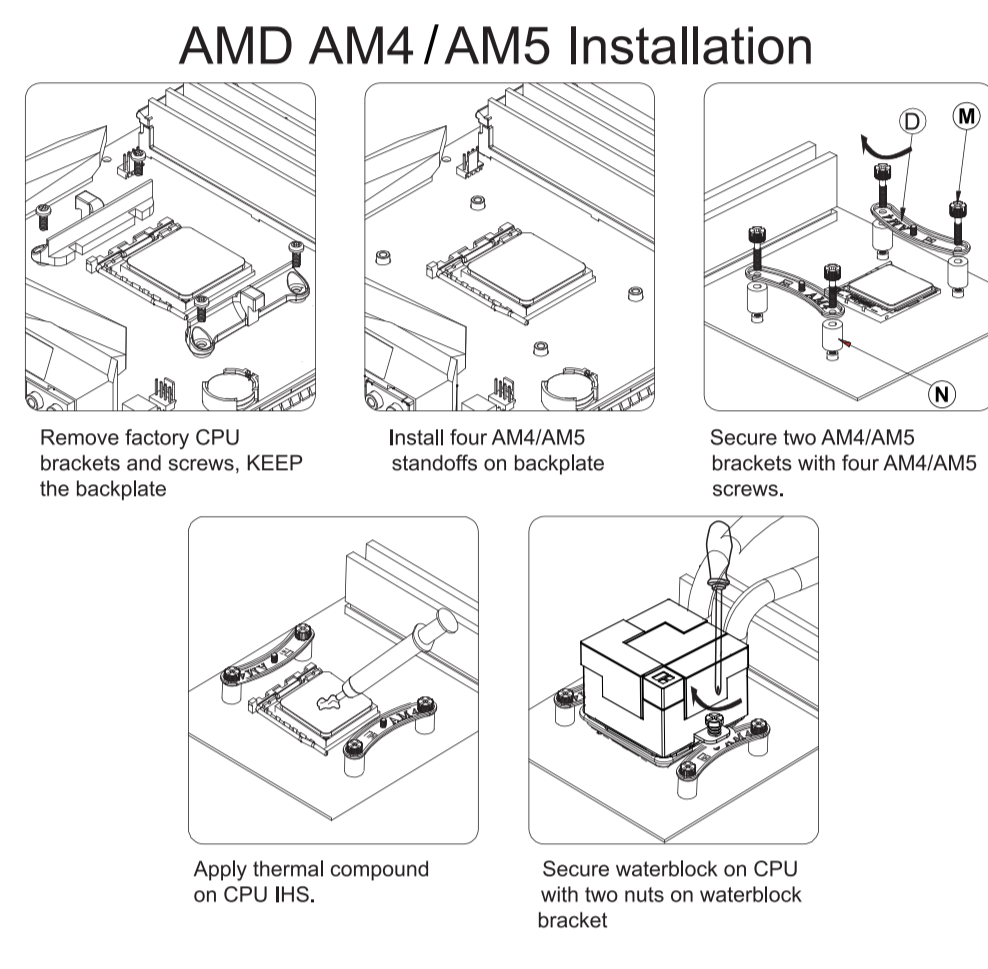

**Waterblock/Fan Guide**

**Fan&Radiator Mounting**

**风扇与冷排安装**

**INTEL LGA20XX Installation**

**INTEL LGA1700 Installation**

**INTEL LGA115X/1200 Installation**

**INTEL LGA 115X/1700 Adjust intel backplate**

**Components**

**CORE MATRIX**