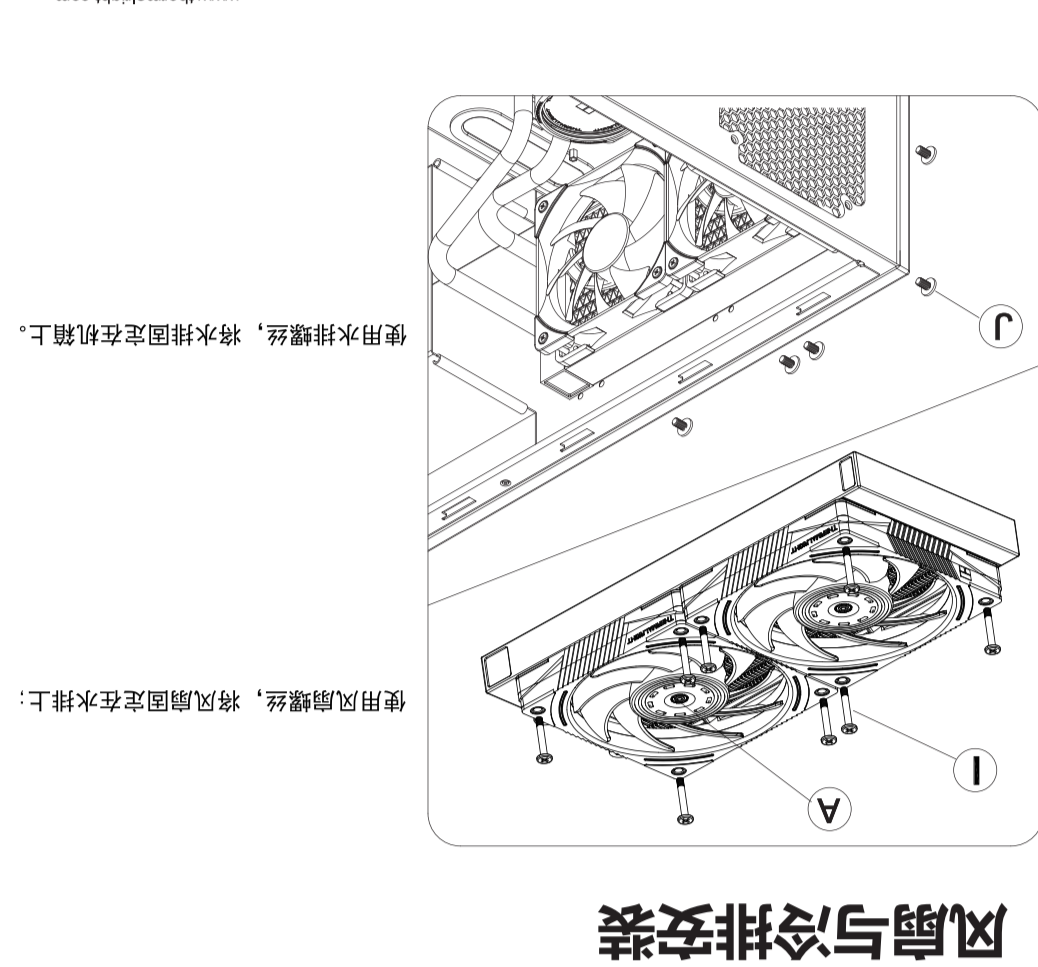

**Waterblock/Fan Guide**

**Fan&Radiator Mounting**

**风扇与冷排安装**

**INTEL LGA20XX Installation**

**INTEL LGA1700 Installation**

**INTEL LGA115X/1200 Installation**

**INTEL LGA 115X/1700 Adjust intel backplate**

**Components**

**CORE MATRIX**