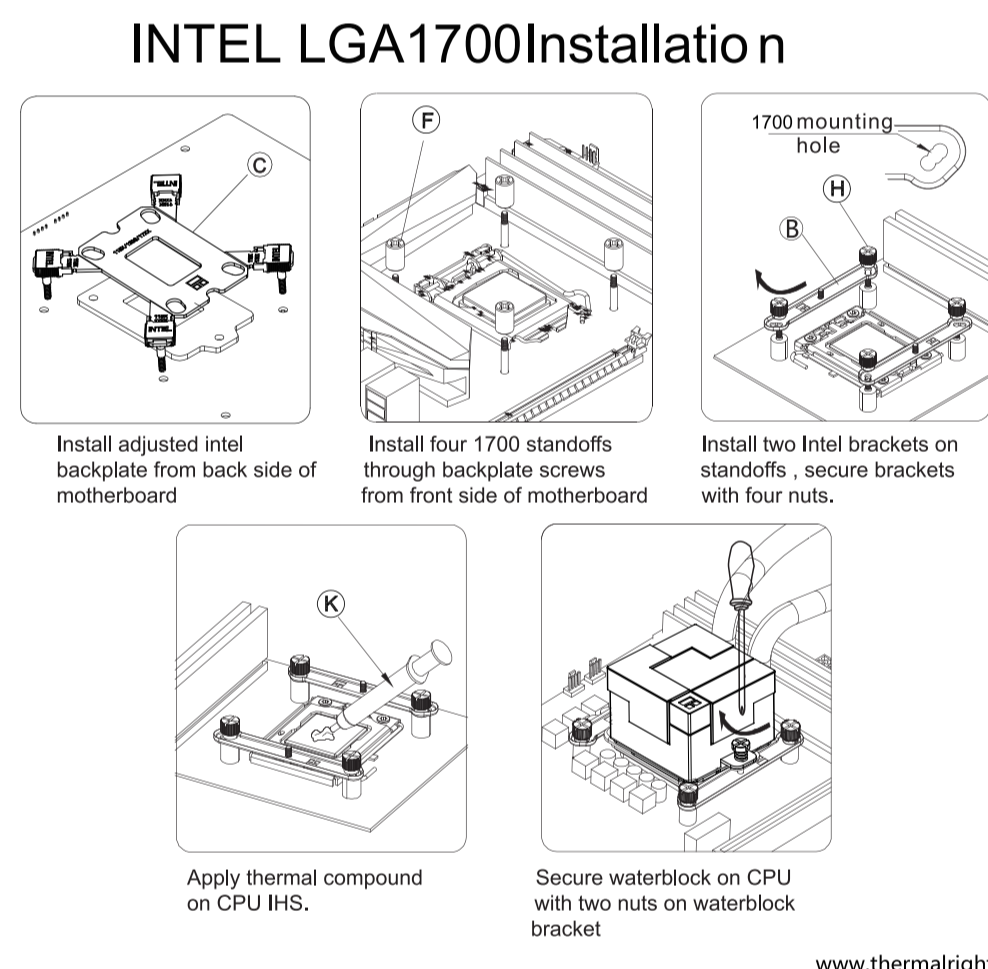

**Waterblock/Fan Guide**

**Fan&Radiator Mounting**

**风扇与冷排安装**

**INTEL LGA20XX Installation**

**INTEL LGA1700 Installation**

**INTEL LGA115X/1200 Installation**

**INTEL LGA 115X/1700 Adjust intel backplate**

**Components**

**CORE MATRIX**