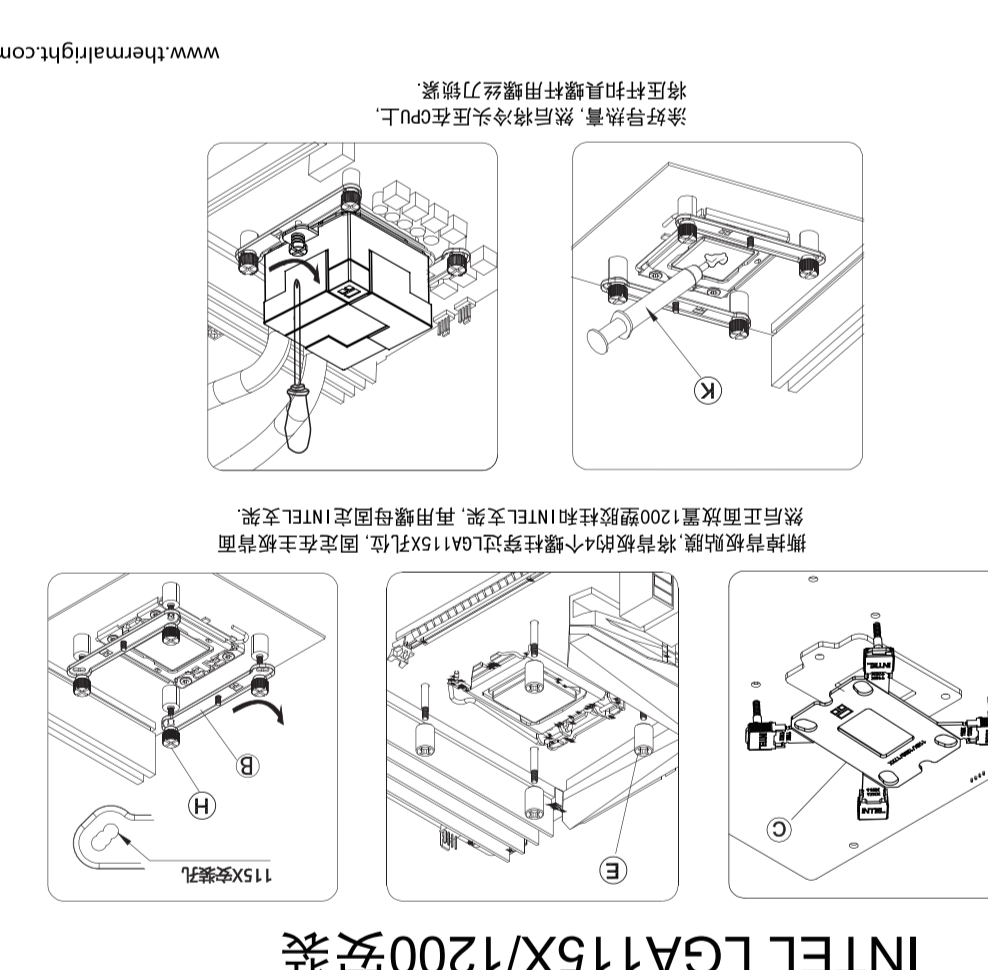

**Waterblock/Fan Guide**

**Fan&Radiator Mounting**

**风扇与冷排安装**

**INTEL LGA20XX Installation**

**INTEL LGA1700 Installation**

**INTEL LGA115X/1200 Installation**

**INTEL LGA 115X/1700 Adjust intel backplate**

**Components**

**CORE MATRIX**