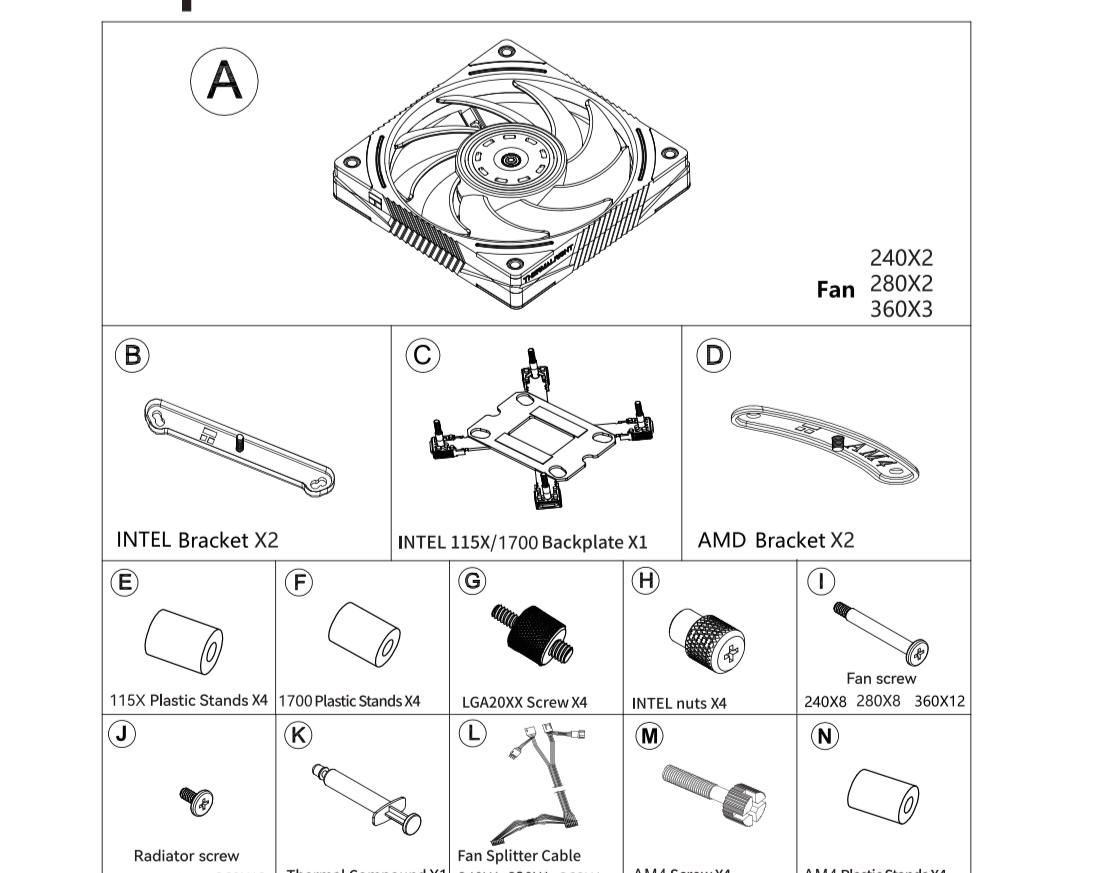

**Waterblock/Fan Guide**

**Fan&Radiator Mounting**

**风扇与冷排安装**

**INTEL LGA20XX Installation**

**INTEL LGA1700 Installation**

**INTEL LGA115X/1200 Installation**

**INTEL LGA 115X/1700 Adjust intel backplate**

**Components**

**CORE MATRIX**