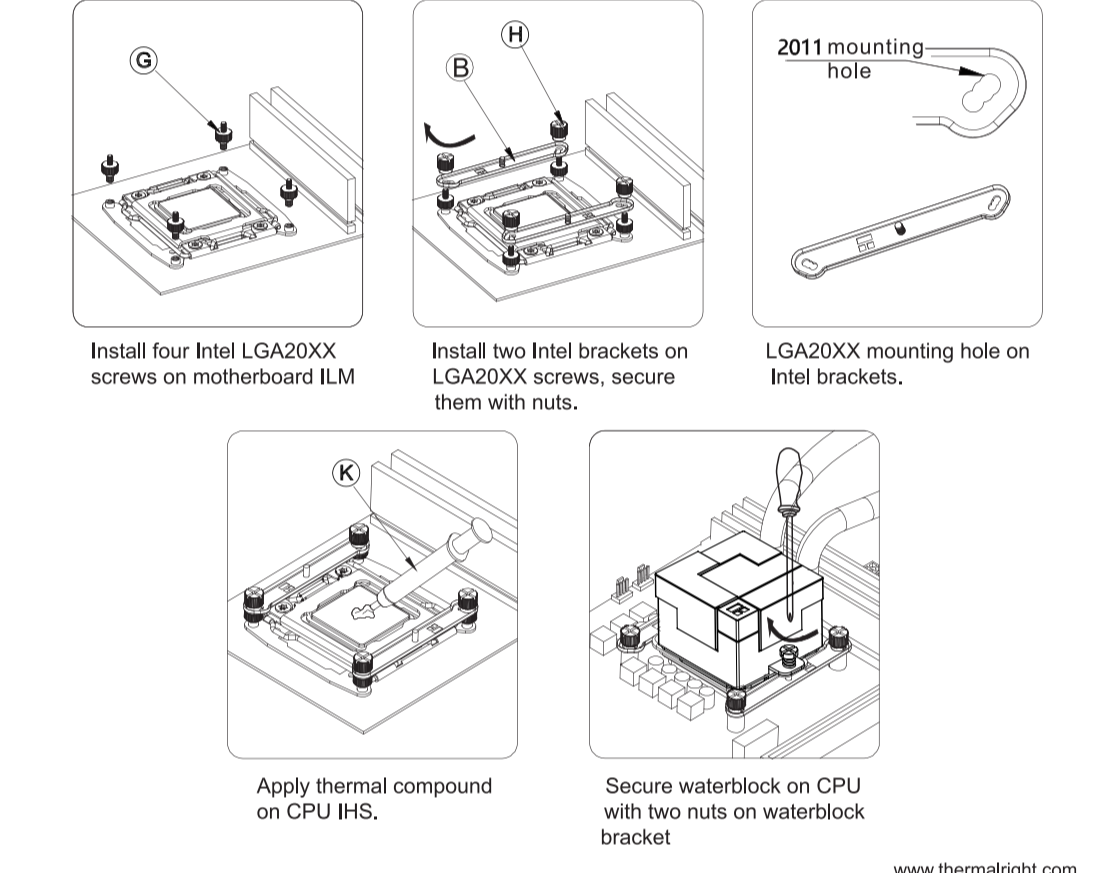

**Waterblock/Fan Guide**

**Fan&Radiator Mounting**

**风扇与冷排安装**

**INTEL LGA20XX Installation**

**INTEL LGA1700 Installation**

**INTEL LGA115X/1200 Installation**

**INTEL LGA 115X/1700 Adjust intel backplate**

**Components**

**CORE MATRIX**