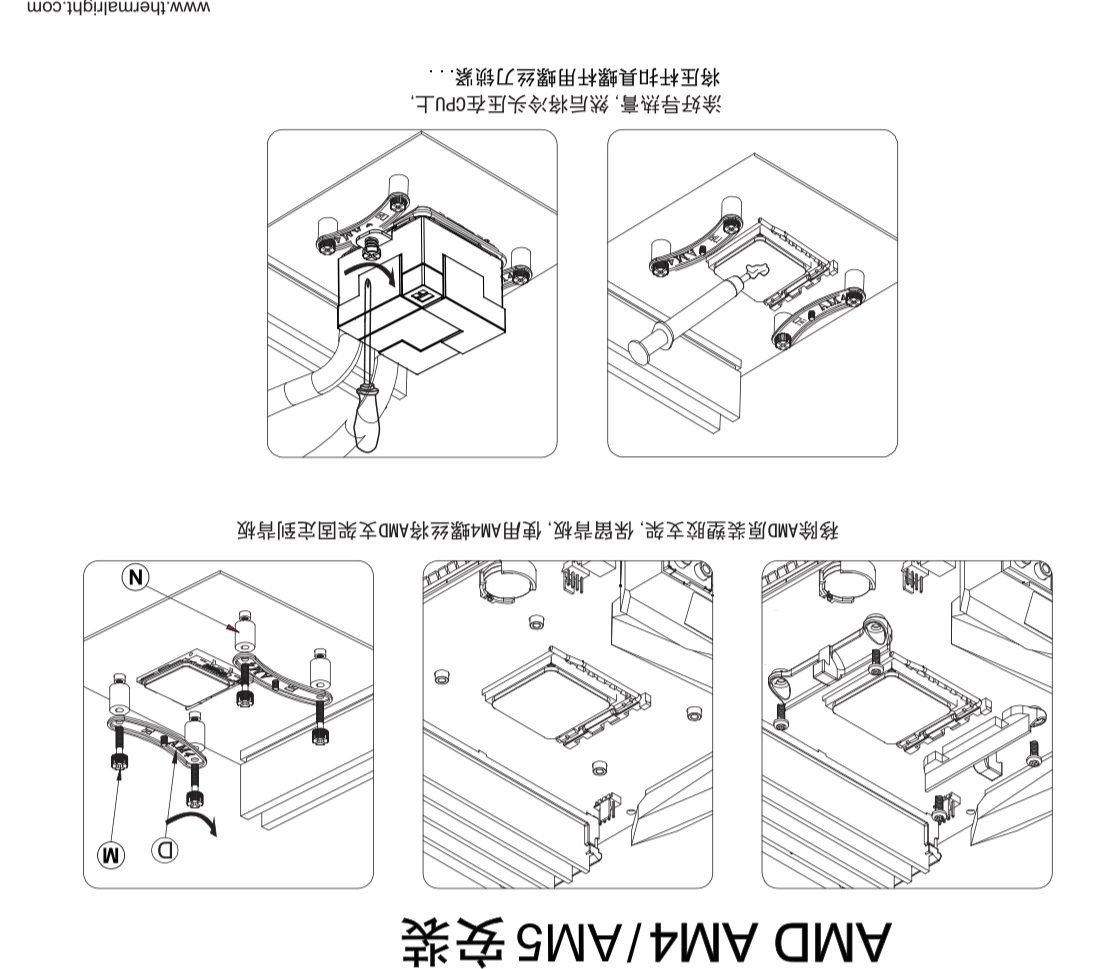

**Waterblock/Fan Guide**

**Fan&Radiator Mounting**

**风扇与冷排安装**

**INTEL LGA20XX Installation**

**INTEL LGA1700 Installation**

**INTEL LGA115X/1200 Installation**

**INTEL LGA 115X/1700 Adjust intel backplate**

**Components**

**CORE MATRIX**