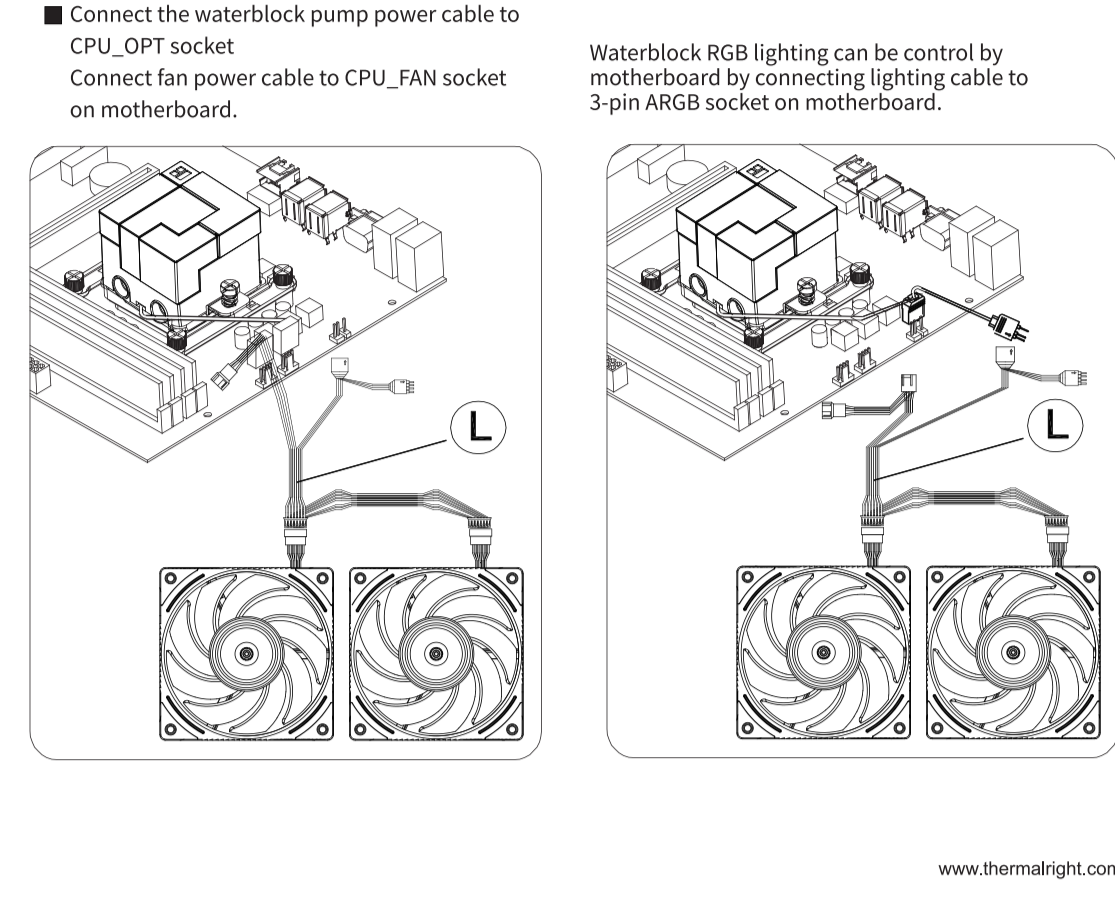

**Waterblock/Fan Guide**

**Fan&Radiator Mounting**

**风扇与冷排安装**

**INTEL LGA20XX Installation**

**INTEL LGA1700 Installation**

**INTEL LGA115X/1200 Installation**

**INTEL LGA 115X/1700 Adjust intel backplate**

**Components**

**CORE MATRIX**