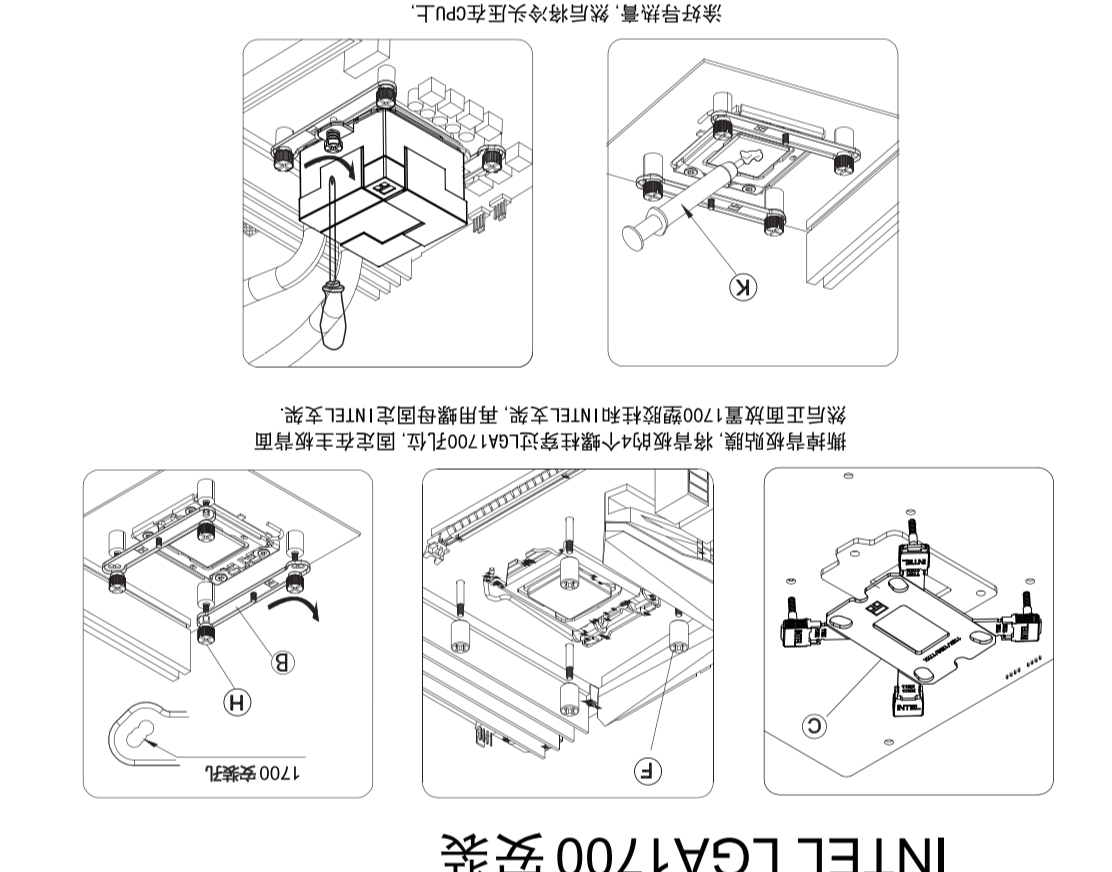

**Waterblock/Fan Guide**

**Fan&Radiator Mounting**

**风扇与冷排安装**

**INTEL LGA20XX Installation**

**INTEL LGA1700 Installation**

**INTEL LGA115X/1200 Installation**

**INTEL LGA 115X/1700 Adjust intel backplate**

**Components**

**CORE MATRIX**