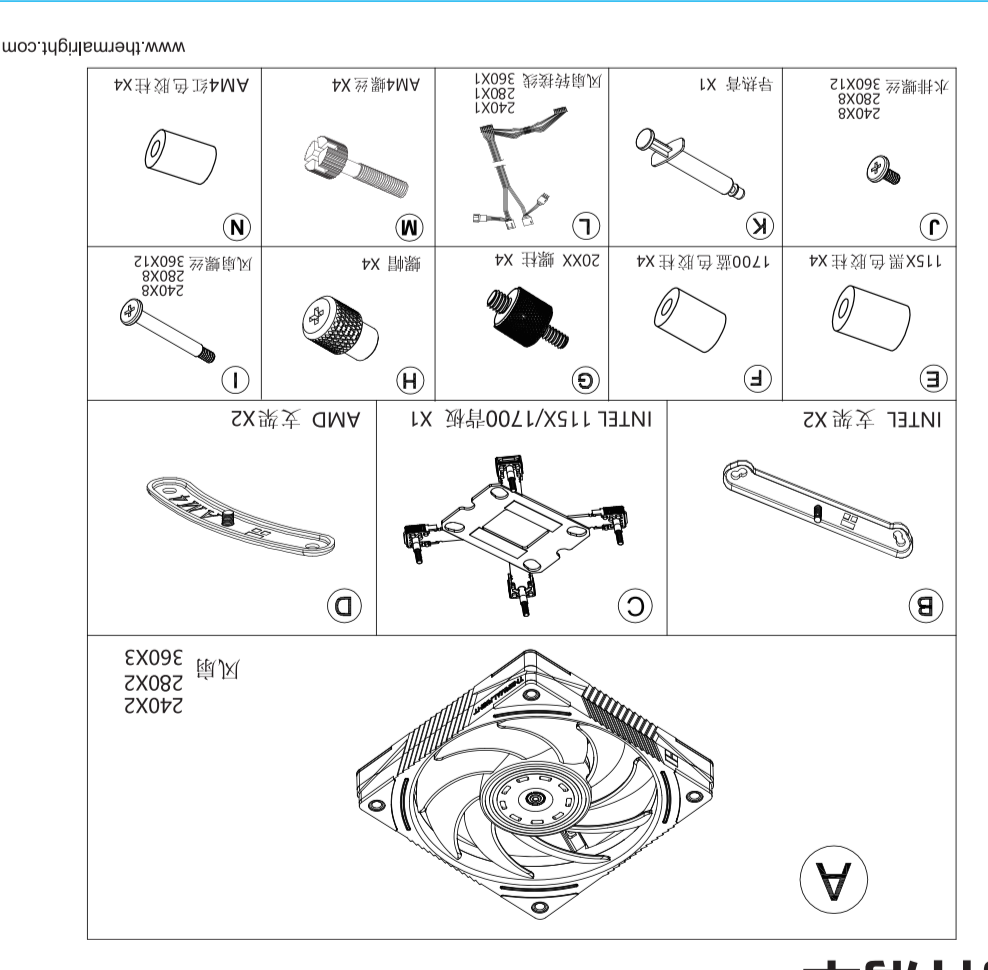

**Waterblock/Fan Guide**

**Fan&Radiator Mounting**

**风扇与冷排安装**

**INTEL LGA20XX Installation**

**INTEL LGA1700 Installation**

**INTEL LGA115X/1200 Installation**

**INTEL LGA 115X/1700 Adjust intel backplate**

**Components**

**CORE MATRIX**