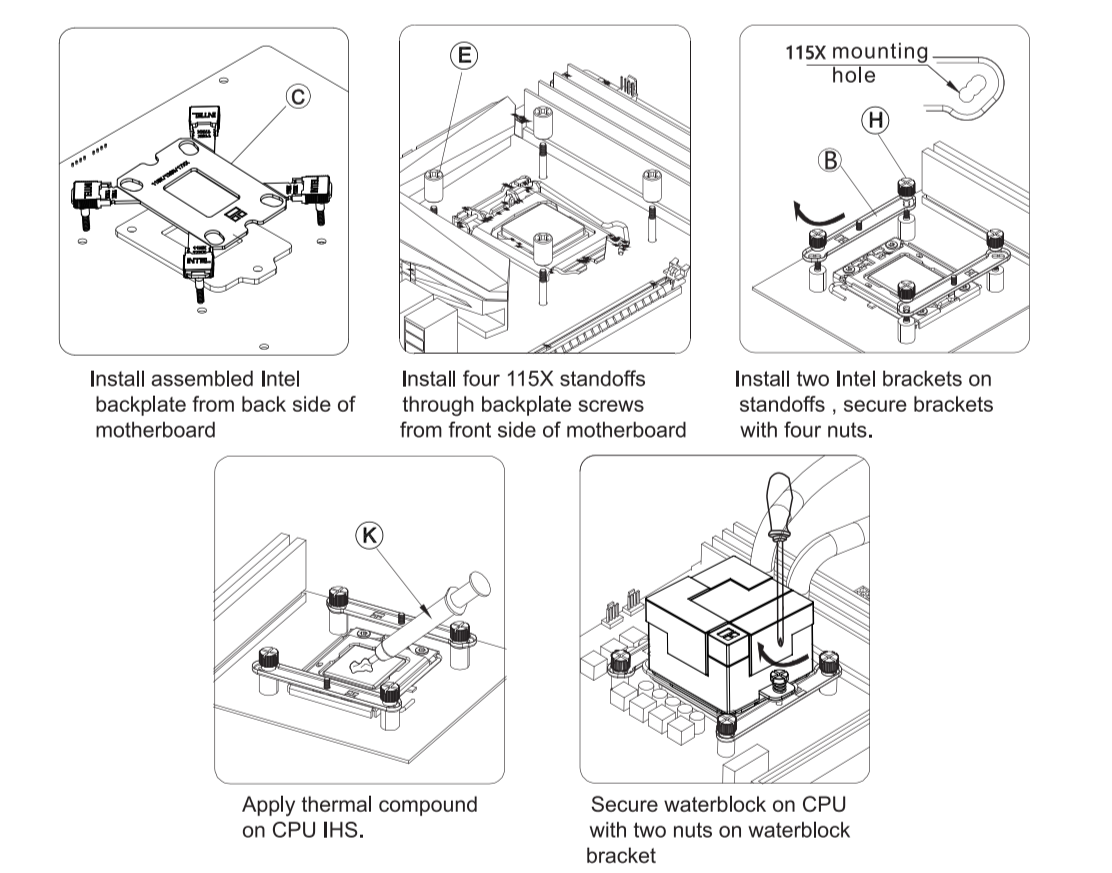

**Waterblock/Fan Guide**

**Fan&Radiator Mounting**

**风扇与冷排安装**

**INTEL LGA20XX Installation**

**INTEL LGA1700 Installation**

**INTEL LGA115X/1200 Installation**

**INTEL LGA 115X/1700 Adjust intel backplate**

**Components**

**CORE MATRIX**