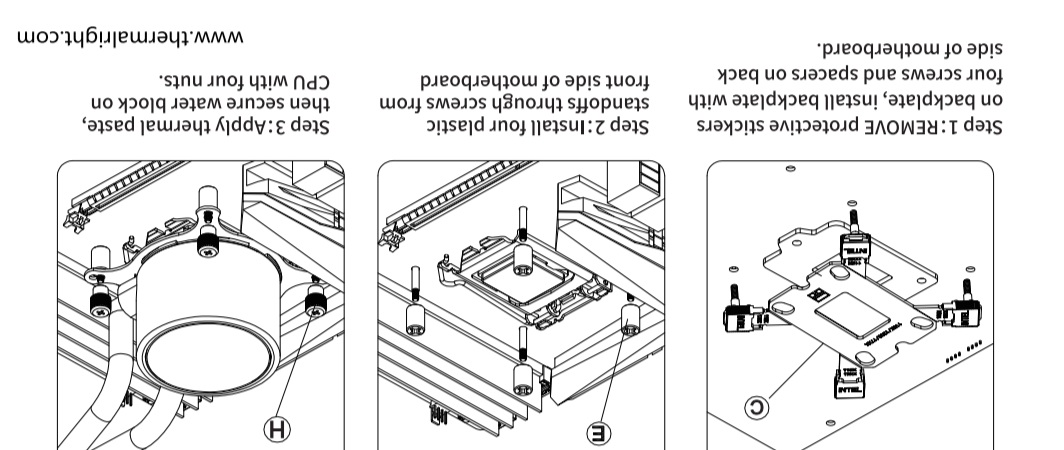

FROZEN MAGIC

USER MANUAL

FROZEN MAGIC

水冷专用的高性能PWM风扇
高液体流量 高性能水泵
新型大面积铝翅片

附件清单

Components

INTEL LGA 17XX Backplate Assemble

INTEL LGA 115X/17XX安装背板

INTEL 安装

Intel LGA 20XX安装

风扇与冷排安装