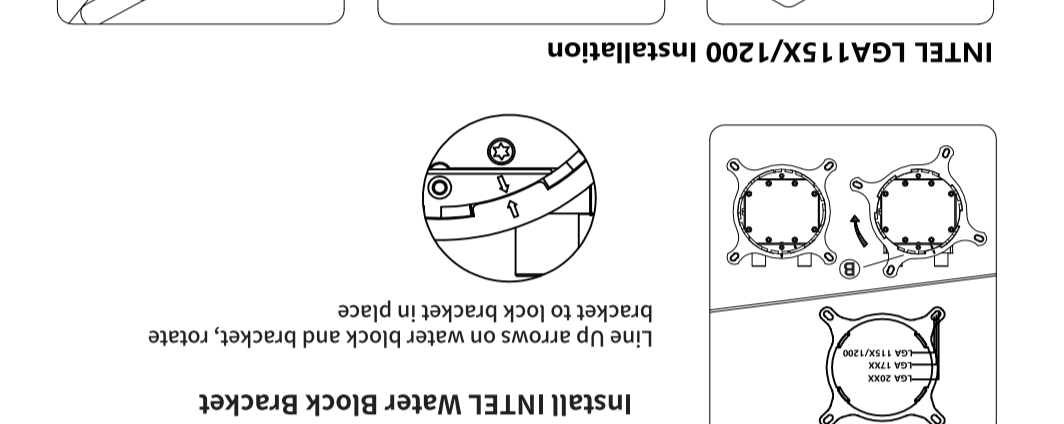

FROZEN MAGIC

USER MANUAL

FROZEN MAGIC

水冷专用的高性能PWM风扇
高液体流量 高性能水泵
新型大面积铝翅片

附件清单

Components

INTEL LGA 17XX Backplate Assemble

INTEL LGA 115X/17XX安装背板

INTEL 安装

Intel LGA 20XX安装

风扇与冷排安装