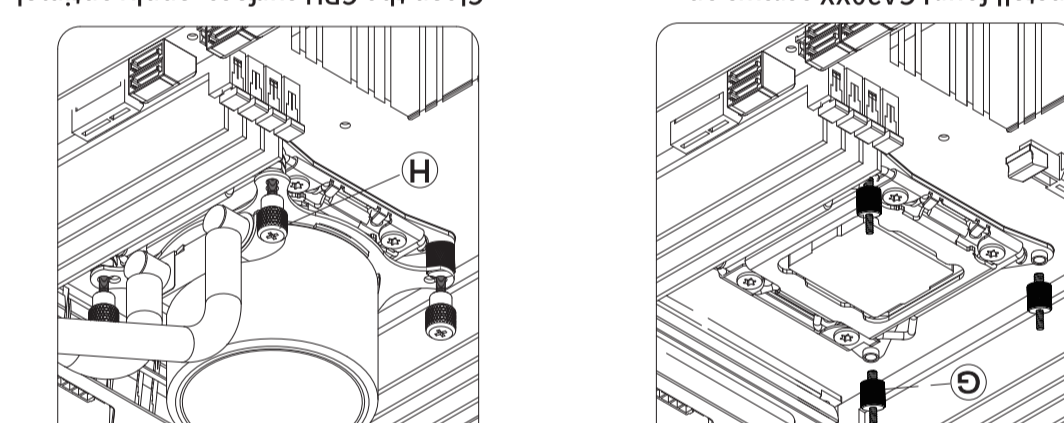

Intel LGA 20XX安装