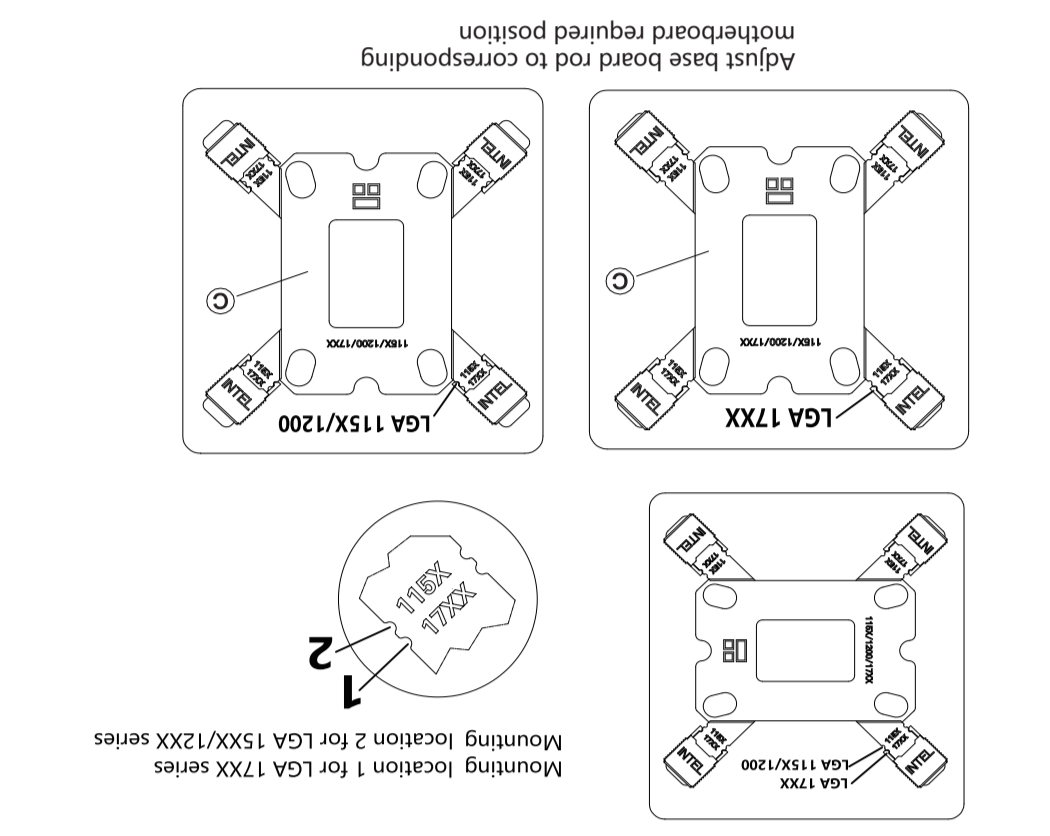

FROZEN MAGIC

USER MANUAL

FROZEN MAGIC

水冷专用的高性能PWM风扇
高液体流量 高性能水泵
新型大面积铝翅片

附件清单

Components

INTEL LGA 17XX Backplate Assemble

INTEL LGA 115X/17XX安装背板

INTEL 安装

Intel LGA 20XX安装

风扇与冷排安装