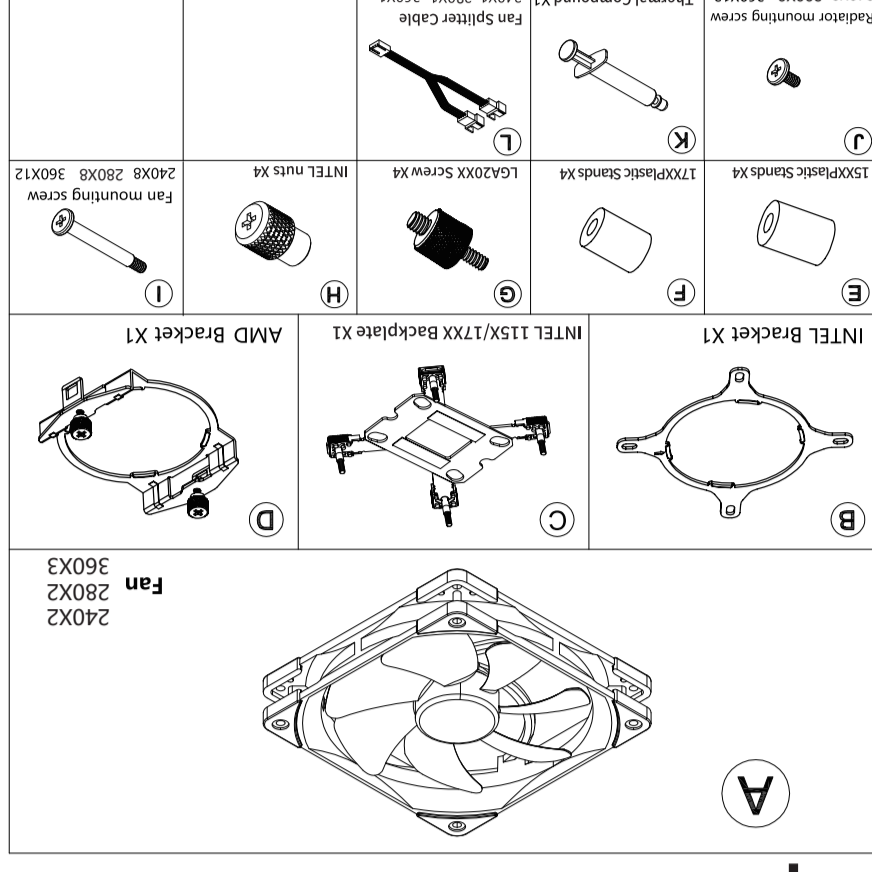

FROZEN MAGIC

USER MANUAL

FROZEN MAGIC

水冷专用的高性能PWM风扇
高液体流量 高性能水泵
新型大面积铝翅片

附件清单

Components

INTEL LGA 17XX Backplate Assemble

INTEL LGA 115X/17XX安装背板

INTEL 安装

Intel LGA 20XX安装

风扇与冷排安装