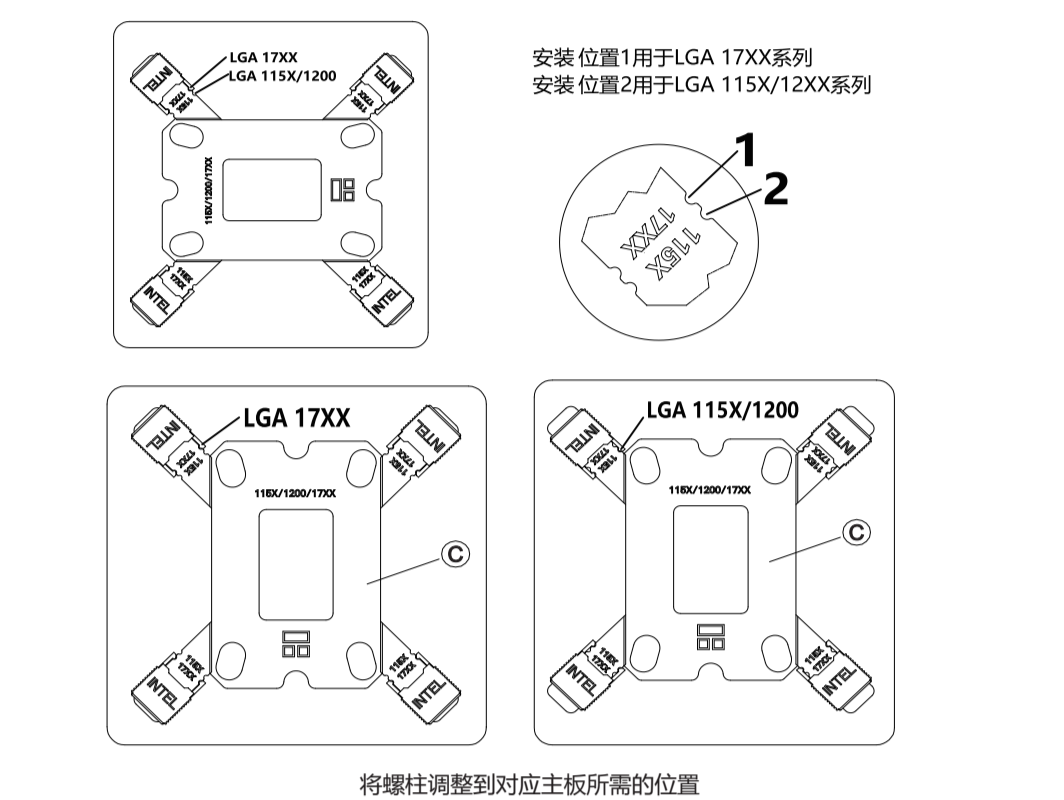

FROZEN MAGIC

USER MANUAL

FROZEN MAGIC

水冷专用的高性能PWM风扇
高液体流量 高性能水泵
新型大面积铝翅片

附件清单

Components

INTEL LGA 17XX Backplate Assemble

INTEL LGA 115X/17XX安装背板

INTEL 安装

Intel LGA 20XX安装

风扇与冷排安装