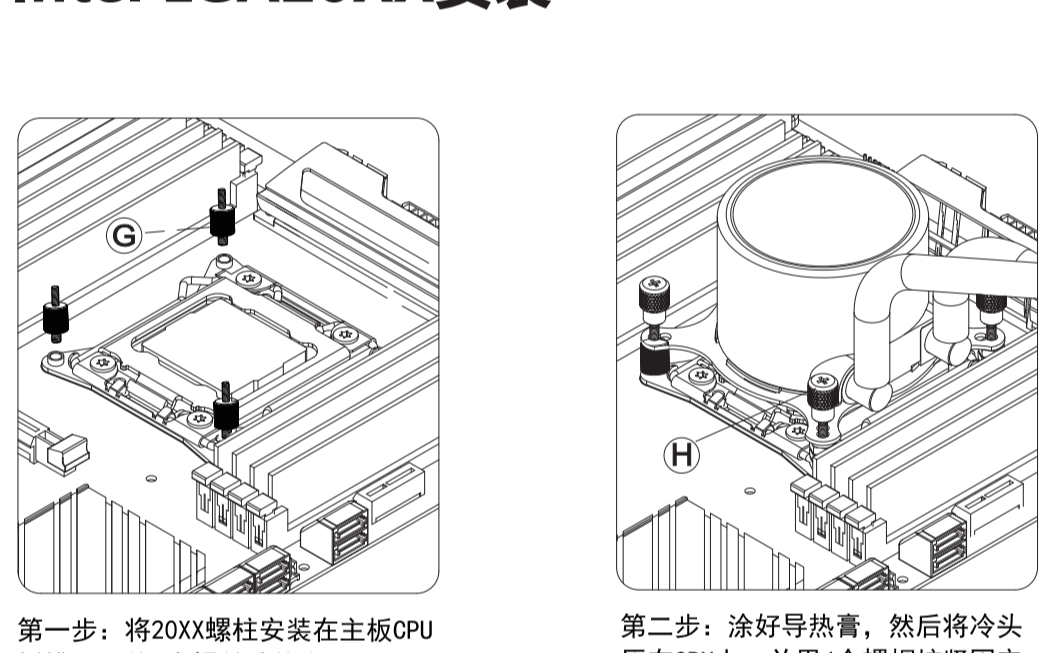

Intel LGA 20XX安装