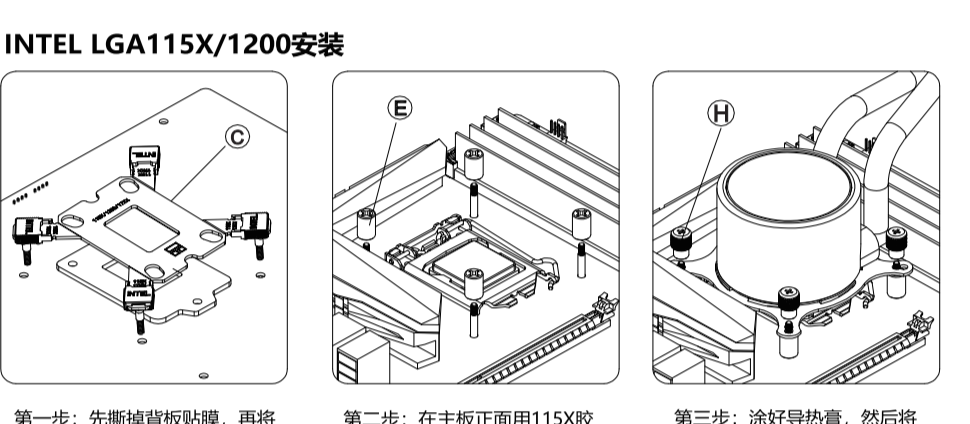

FROZEN MAGIC

USER MANUAL

FROZEN MAGIC

水冷专用的高性能PWM风扇
高液体流量 高性能水泵
新型大面积铝翅片

附件清单

Components

INTEL LGA 17XX Backplate Assemble

INTEL LGA 115X/17XX安装背板

INTEL 安装

Intel LGA 20XX安装

风扇与冷排安装