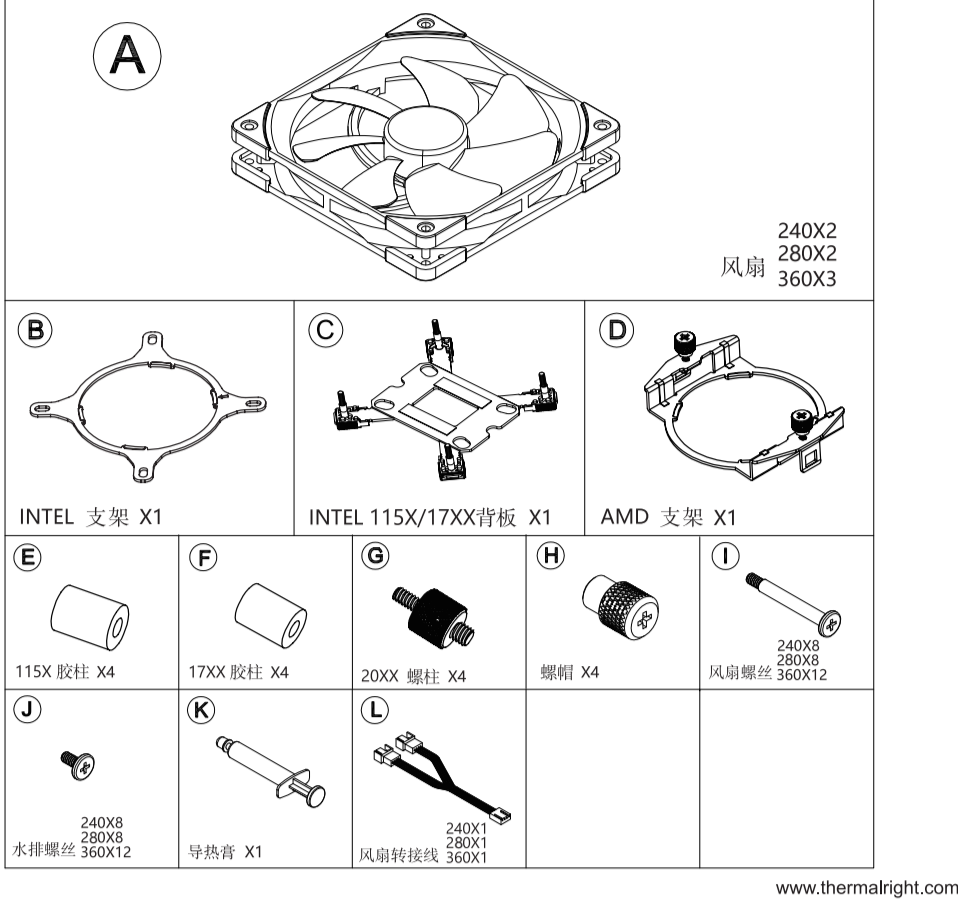

FROZEN MAGIC

USER MANUAL

FROZEN MAGIC

水冷专用的高性能PWM风扇
高液体流量 高性能水泵
新型大面积铝翅片

附件清单

Components

INTEL LGA 17XX Backplate Assemble

INTEL LGA 115X/17XX安装背板

INTEL 安装

Intel LGA 20XX安装

风扇与冷排安装