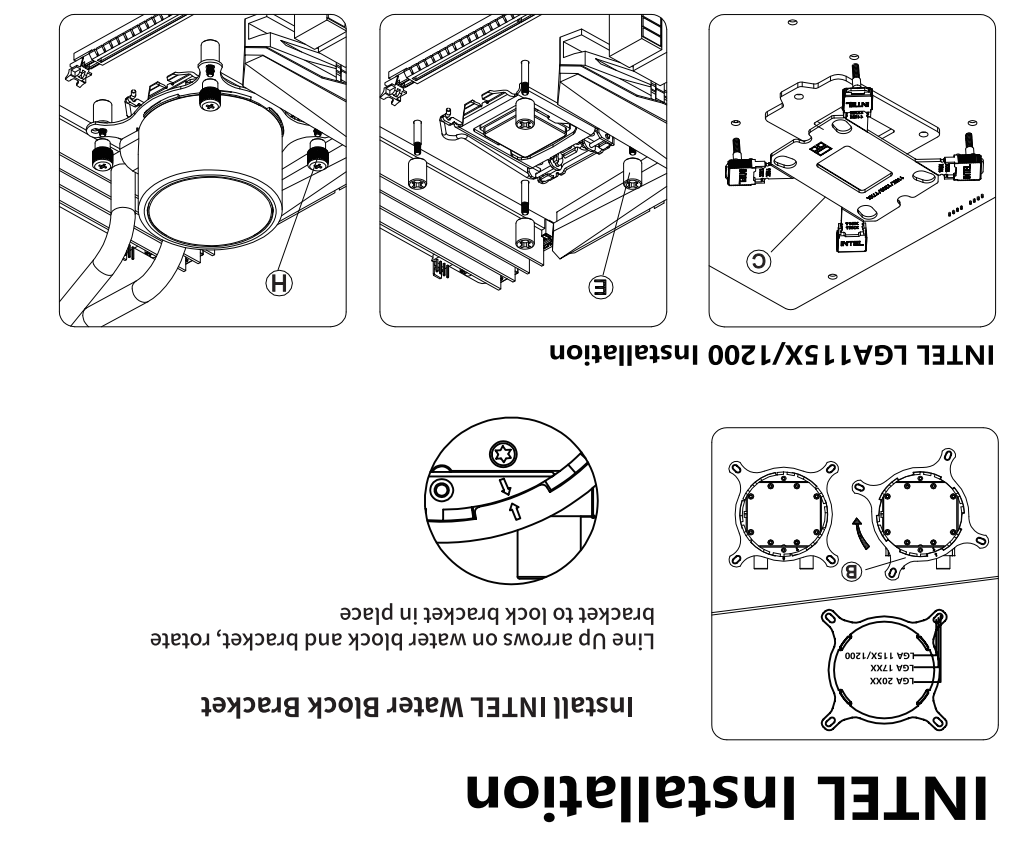

INTEL LGA115X/1200 Installation