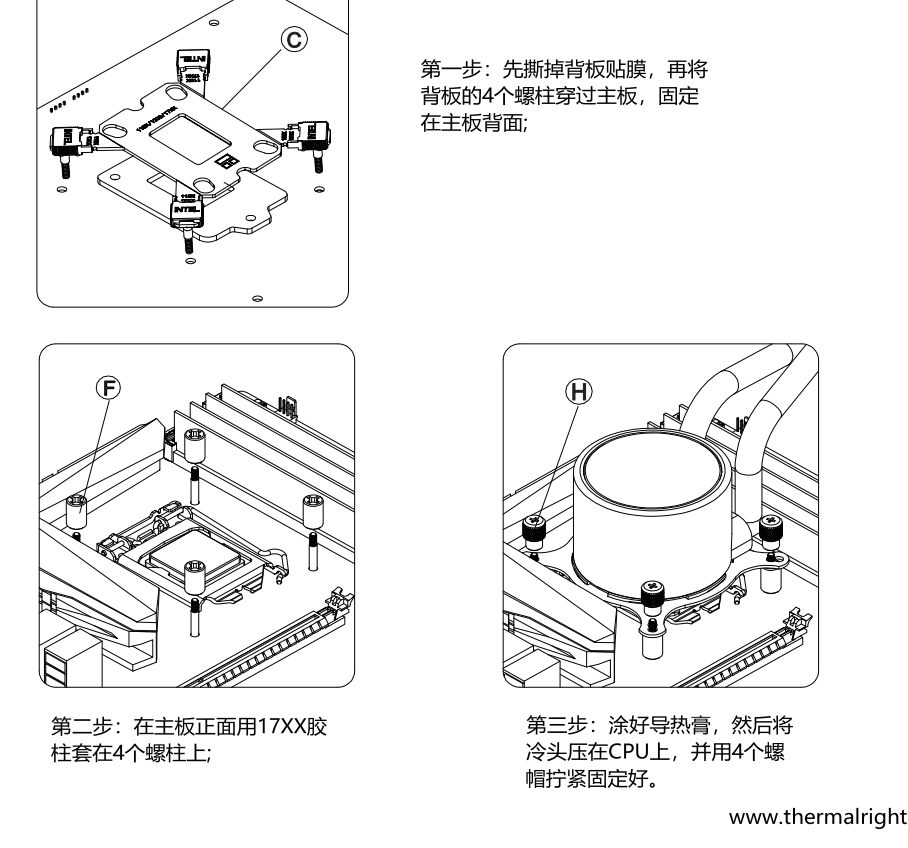

INTEL LGA17XX安装