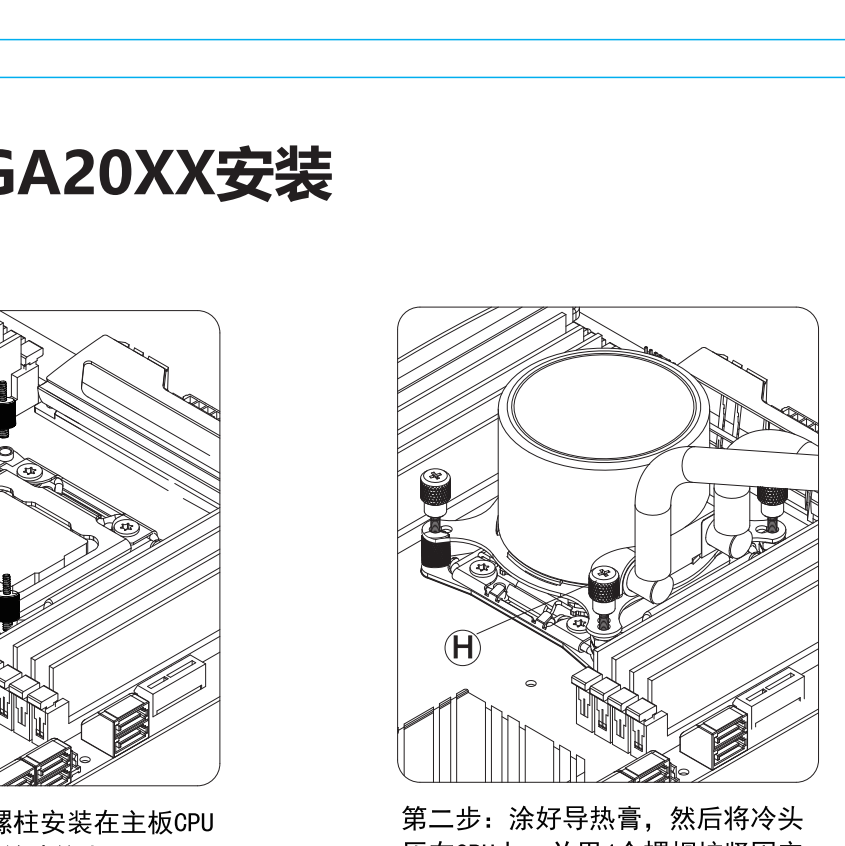

INTEL LGA17XX Installation