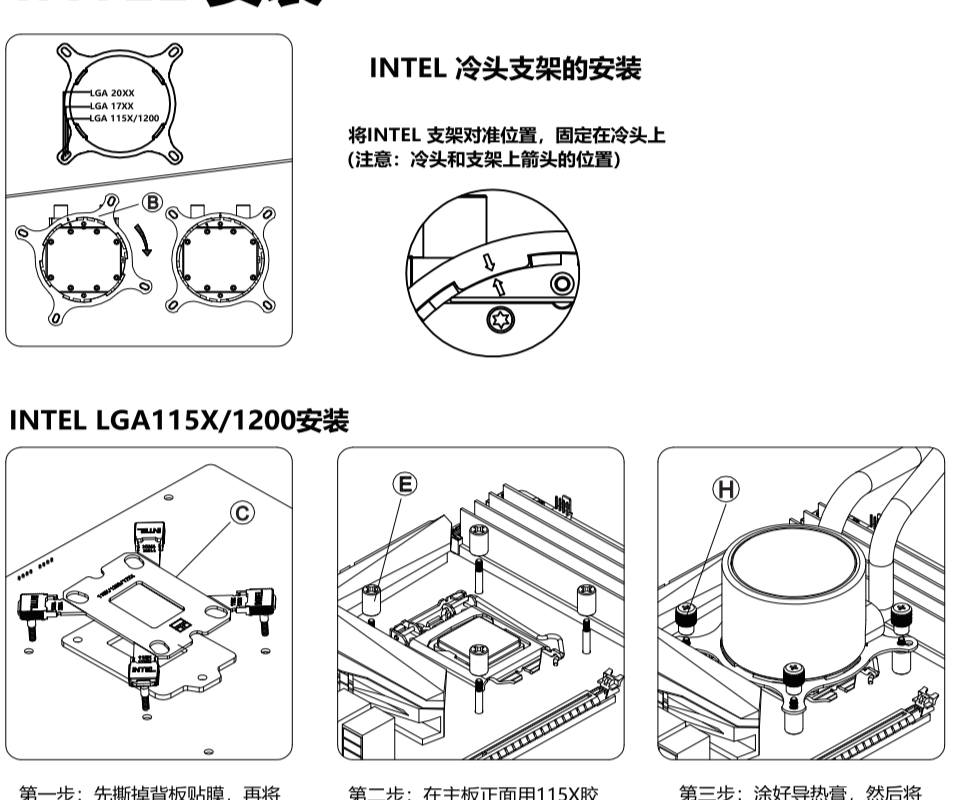

FROZEN NOTTE

USER MANUAL

FROZEN NOTTE

附件清单

Components

INTEL LGA 115X/17XX安装背板

将螺钉调整到对应主板所需的位置

INTEL 安装

INTEL LGA 17XX Installation

INTEL LGA 17XX安装

Intel LGA 20XX安装

INTEL LGA 20XX MOUNTING

AMD Installation

AMD安装

风扇与冷排安装

Fan&Radiator Mounting

Waterblock/Fan Guide

冷头/风扇使用说明