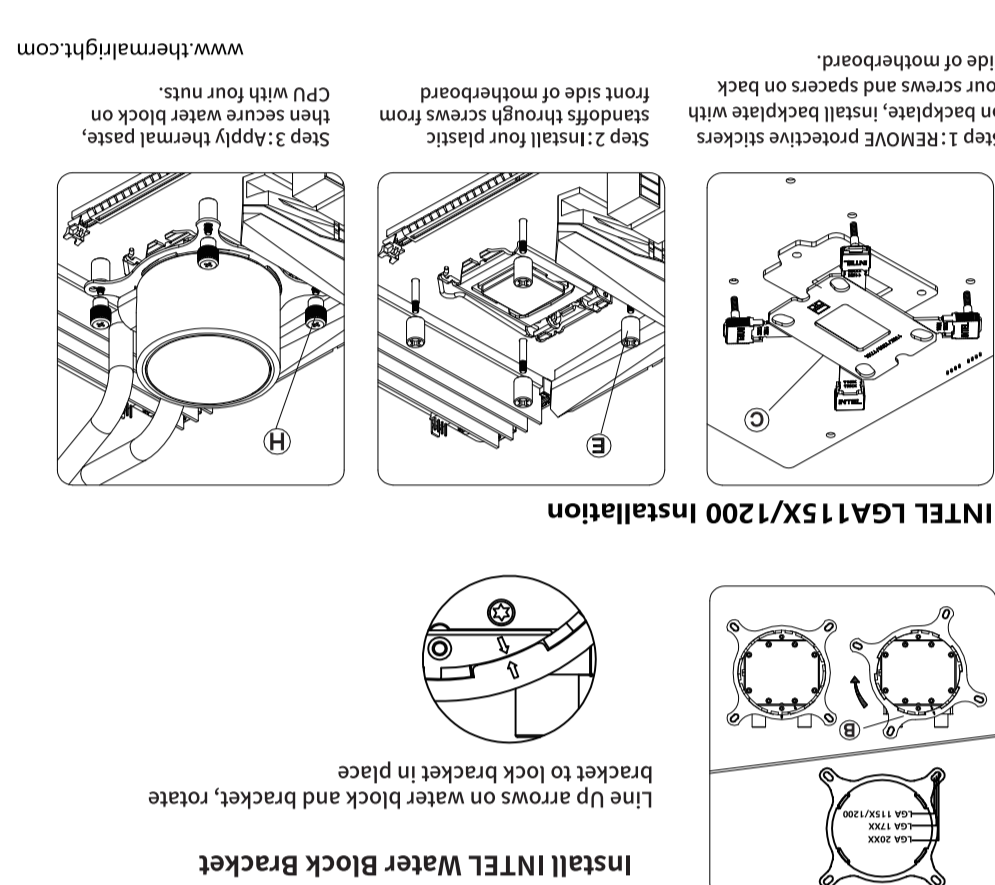

FROZEN NOTTE

USER MANUAL

FROZEN NOTTE

附件清单

Components

INTEL LGA 115X/17XX安装背板

将螺钉调整到对应主板所需的位置

INTEL 安装

INTEL LGA 17XX Installation

INTEL LGA 17XX安装

Intel LGA 20XX安装

INTEL LGA 20XX MOUNTING

AMD Installation

AMD安装

风扇与冷排安装

Fan&Radiator Mounting

Waterblock/Fan Guide

冷头/风扇使用说明