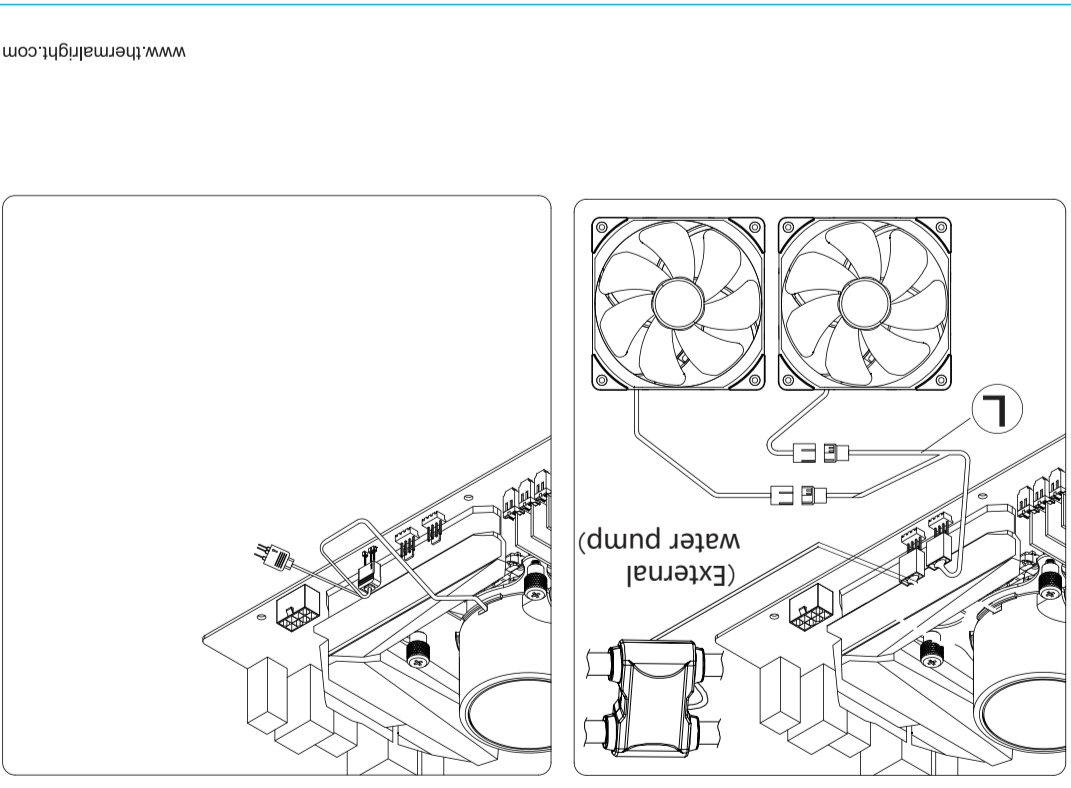

INTEL LGA 115X/17XX安装背板

将螺钉调整到对应主板所需的位置

www.thermalright.com

INTEL 安装

INTEL Installation

INTEL LGA 17XX Installation

INTEL LGA 17XX安装

Intel LGA 20XX安装

INTEL LGA 20XX MOUNTING

AMD Installation

AMD安装

风扇与冷排安装

Fan&Radiator Mounting

Waterblock/Fan Guide

冷头/风扇使用说明