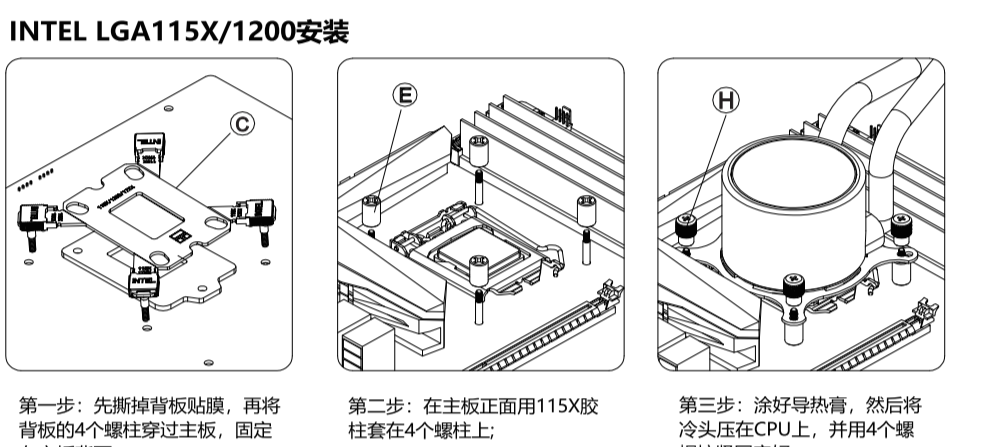

FROZEN NOTTE

USER MANUAL

FROZEN NOTTE

水冷专用的高性能PWM风扇
高流量高转速 高性能水泵
新型大面积铝排

附件清单

www.thermalright.com

Components

INTEL LGA 17XX Backplate Assemble

INTEL LGA 115X/17XX安装背板

将螺钉调整到对应主板所需的位置

www.thermalright.com

INTEL 安装

INTEL Installation

INTEL LGA 17XX Installation

INTEL LGA 17XX安装

Intel LGA 20XX安装