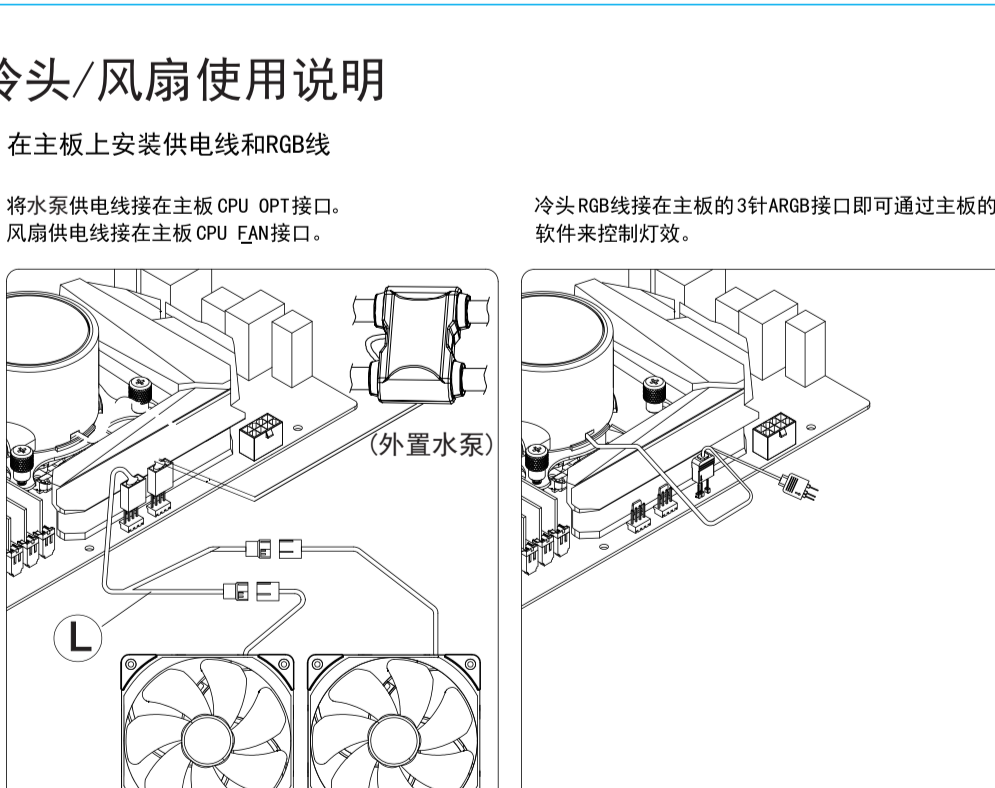

INTEL LGA 115X/17XX安装背板

将螺钉调整到对应主板所需的位置

www.thermalright.com

INTEL 安装

INTEL Installation

INTEL LGA 17XX Installation

INTEL LGA 17XX安装

Intel LGA 20XX安装

INTEL LGA 20XX MOUNTING

AMD Installation

AMD安装

风扇与冷排安装

Fan&Radiator Mounting

Waterblock/Fan Guide

冷头/风扇使用说明