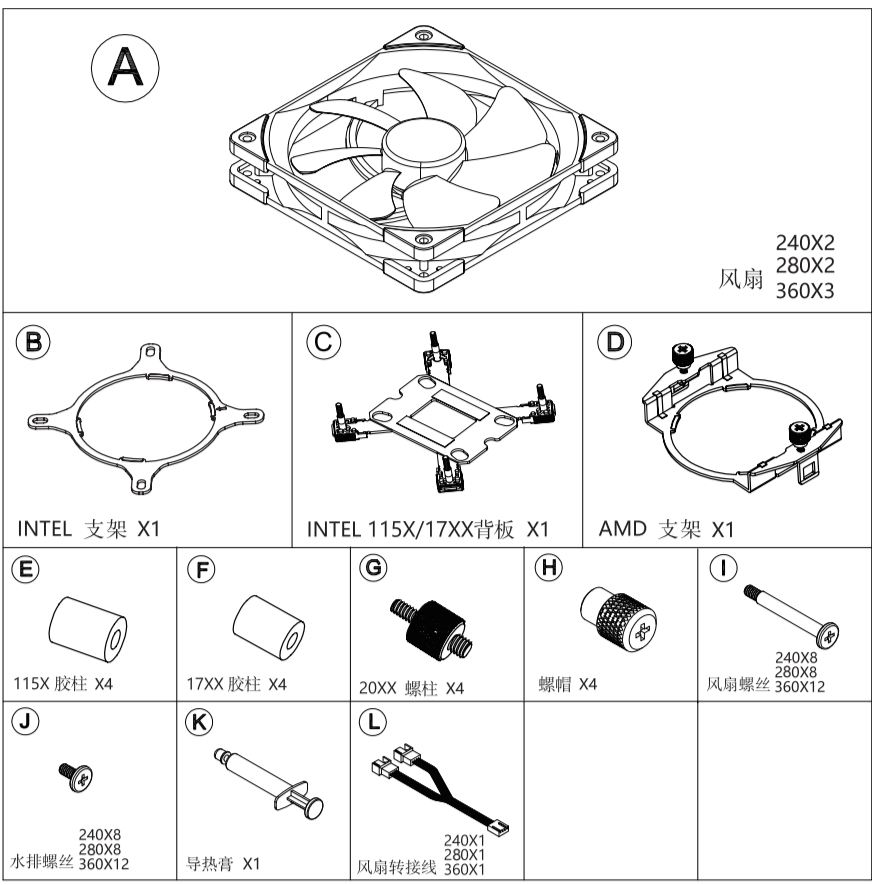

FROZEN NOTTE

USER MANUAL

FROZEN NOTTE

水冷专用的高性能PWM风扇
高流量高转速 高性能水泵
新型大面积铝排

附件清单

www.thermalright.com

Components

INTEL LGA 17XX Backplate Assemble

INTEL LGA 115X/17XX安装背板

将螺钉调整到对应主板所需的位置

www.thermalright.com

INTEL 安装

INTEL Installation

INTEL LGA 17XX Installation

INTEL LGA 17XX安装

Intel LGA 20XX安装