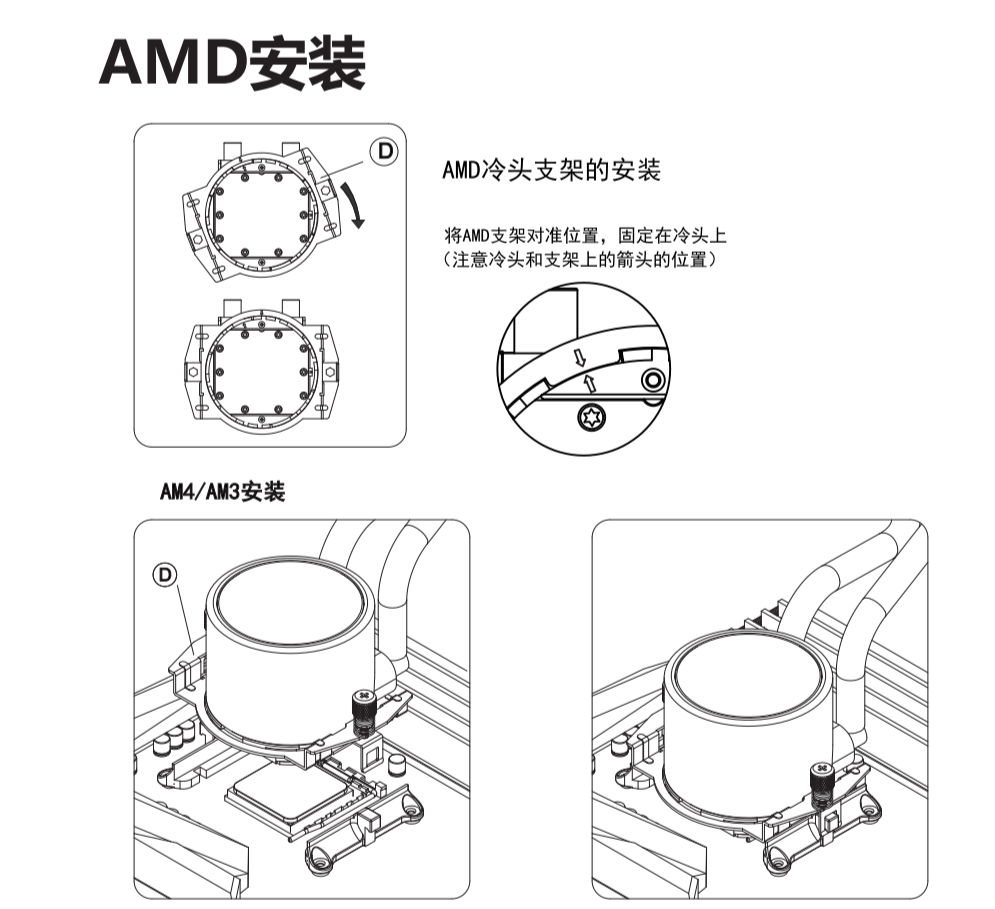

AMD安装

风扇与冷排安装