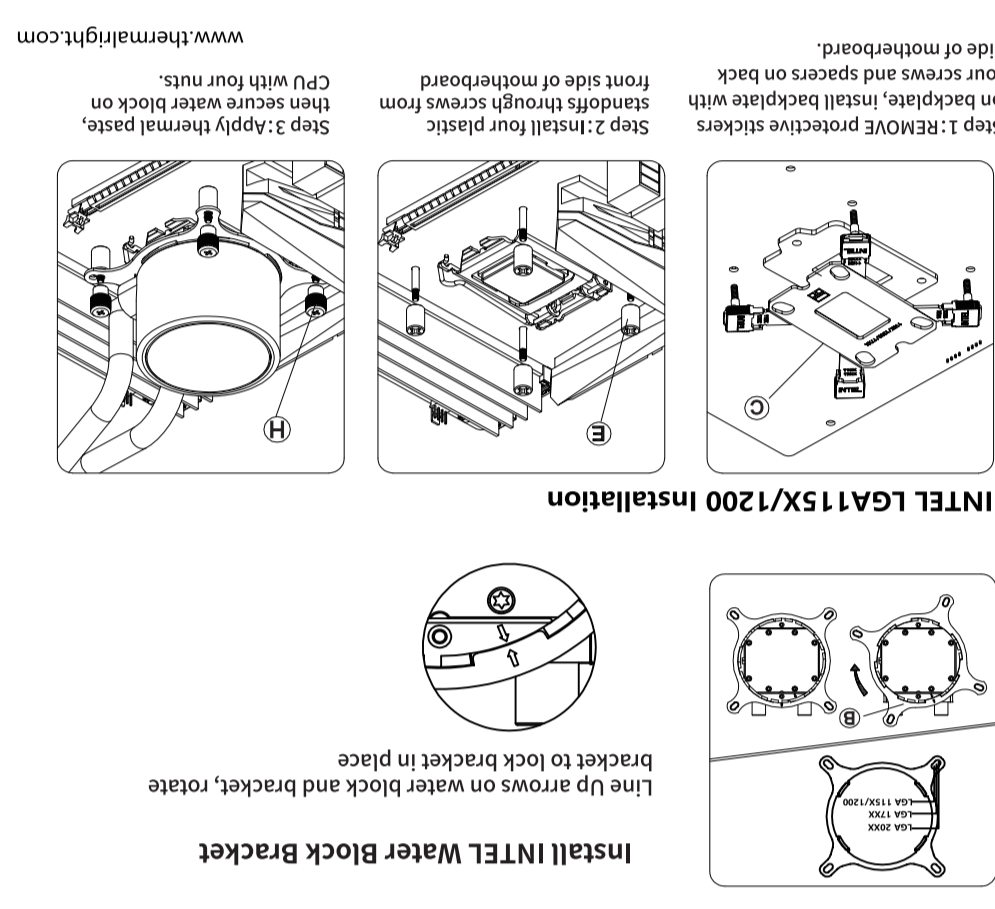

FROZEN NOTTE

USER MANUAL

FROZEN NOTTE

水冷专用的高性能PWM风扇
高流量高转速 高性能水泵
新型大面积铝排

附件清单

www.thermalright.com

Components

INTEL LGA 17XX Backplate Assemble

INTEL LGA 115X/17XX安装背板

将螺钉调整到对应主板所需的位置

www.thermalright.com

INTEL 安装

INTEL Installation

INTEL LGA 17XX Installation

INTEL LGA 17XX安装

Intel LGA 20XX安装