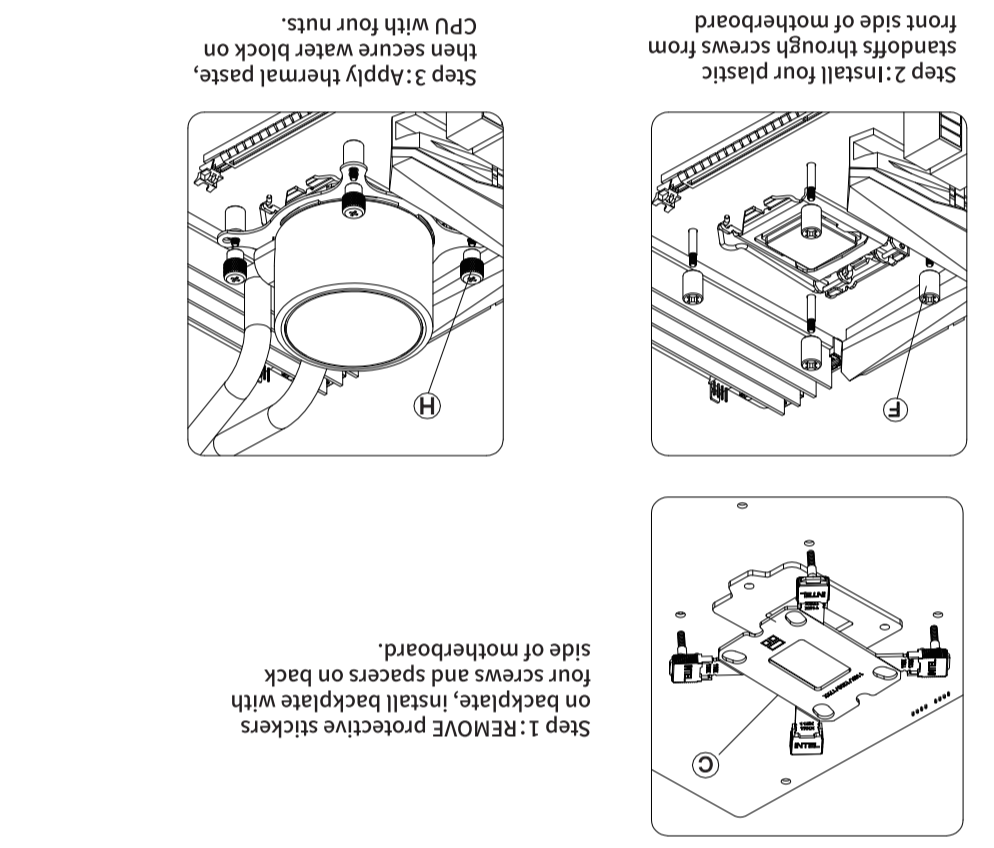

INTEL LGA 115X/17XX安装背板

将螺钉调整到对应主板所需的位置

www.thermalright.com

INTEL 安装

INTEL Installation

INTEL LGA 17XX Installation

INTEL LGA 17XX安装

Intel LGA 20XX安装

INTEL LGA 20XX MOUNTING

AMD Installation

AMD安装

风扇与冷排安装

Fan&Radiator Mounting

Waterblock/Fan Guide

冷头/风扇使用说明