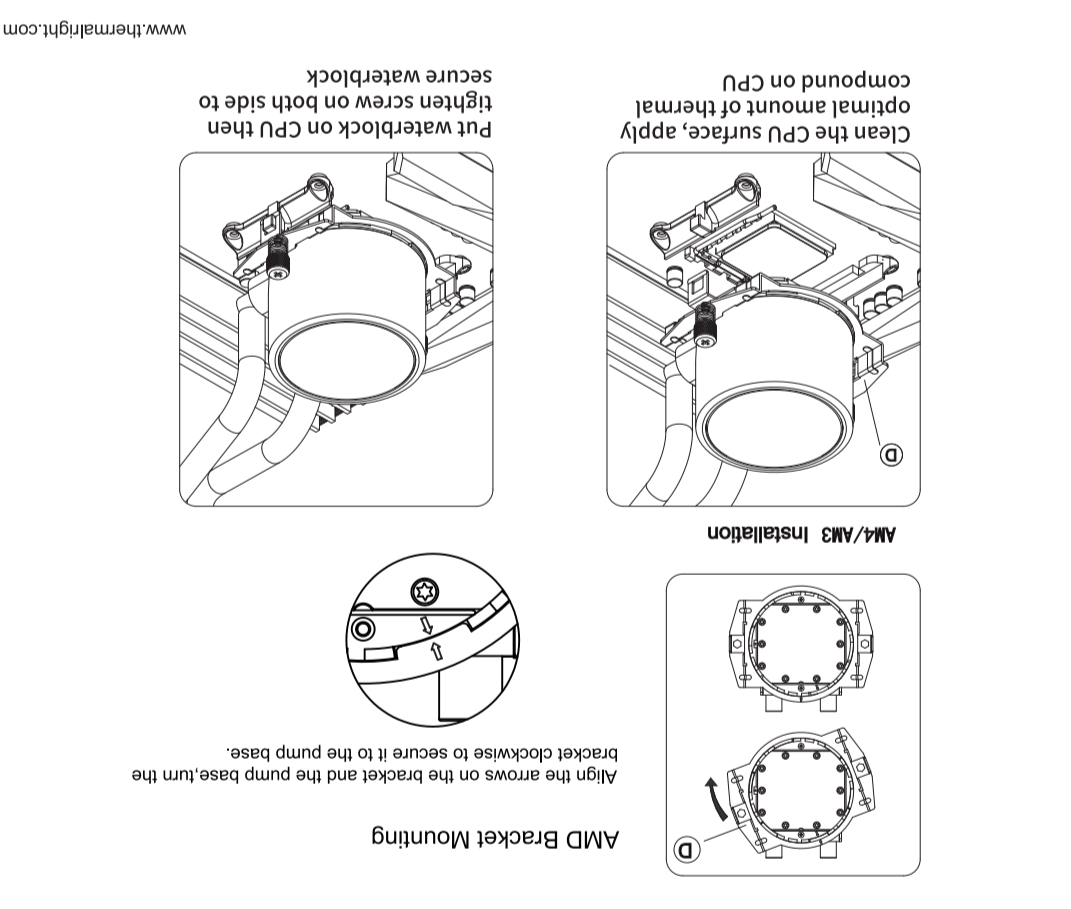

AMD Installation