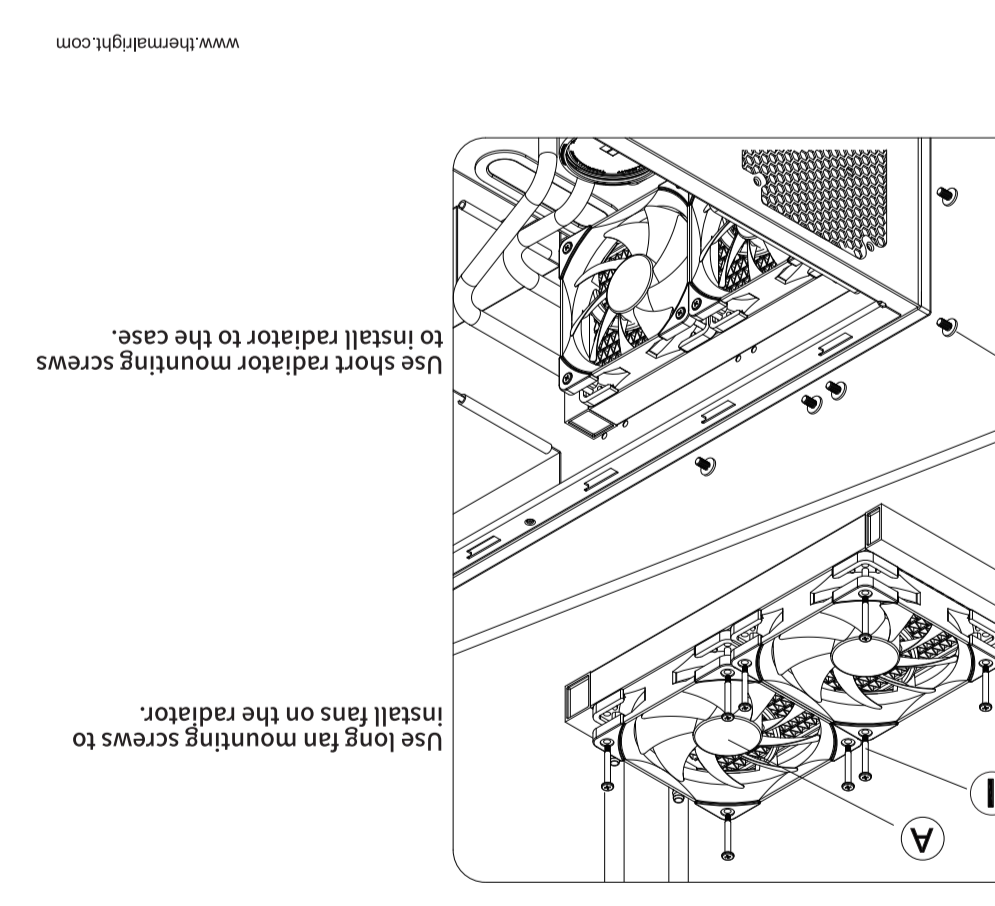

INTEL LGA 20XX MOUNTING

AMD Installation

AMD安装

风扇与冷排安装

Fan&Radiator Mounting

Waterblock/Fan Guide

冷头/风扇使用说明