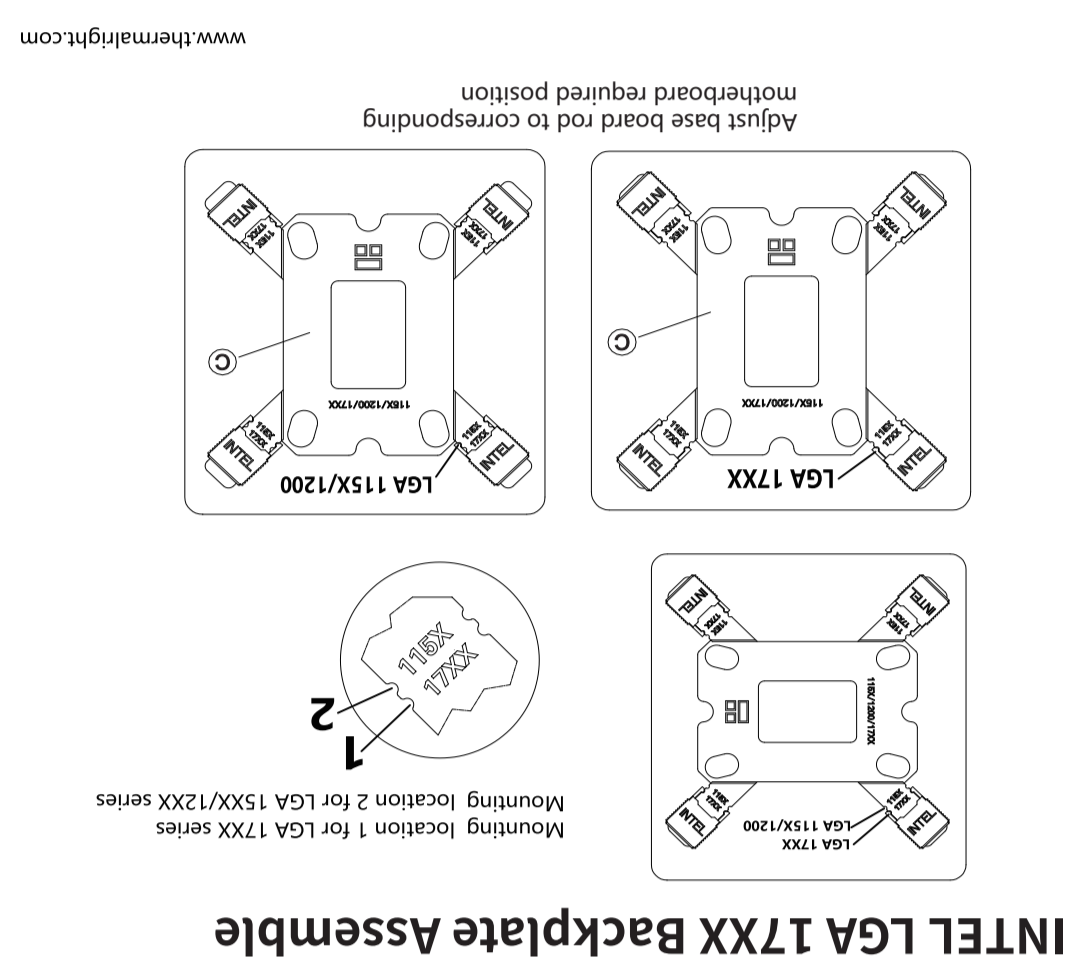

FROZEN NOTTE

USER MANUAL

FROZEN NOTTE

水冷专用的高性能PWM风扇
高流量高转速 高性能水泵
新型大面积铝排

附件清单

www.thermalright.com

Components

INTEL LGA 17XX Backplate Assemble

INTEL LGA 115X/17XX安装背板

将螺钉调整到对应主板所需的位置

www.thermalright.com

INTEL 安装

INTEL Installation

INTEL LGA 17XX Installation

INTEL LGA 17XX安装

Intel LGA 20XX安装