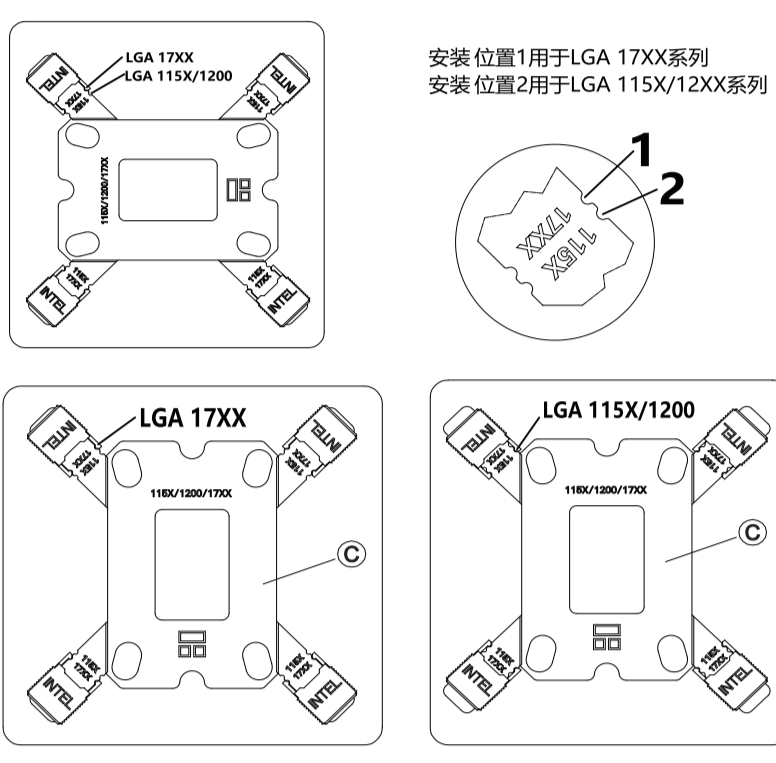

FROZEN NOTTE

USER MANUAL

FROZEN NOTTE

水冷专用的高性能PWM风扇
高流量高转速 高性能水泵
新型大面积铝排

附件清单

www.thermalright.com

Components

INTEL LGA 17XX Backplate Assemble

INTEL LGA 115X/17XX安装背板

将螺钉调整到对应主板所需的位置

www.thermalright.com

INTEL 安装

INTEL Installation

INTEL LGA 17XX Installation

INTEL LGA 17XX安装

Intel LGA 20XX安装