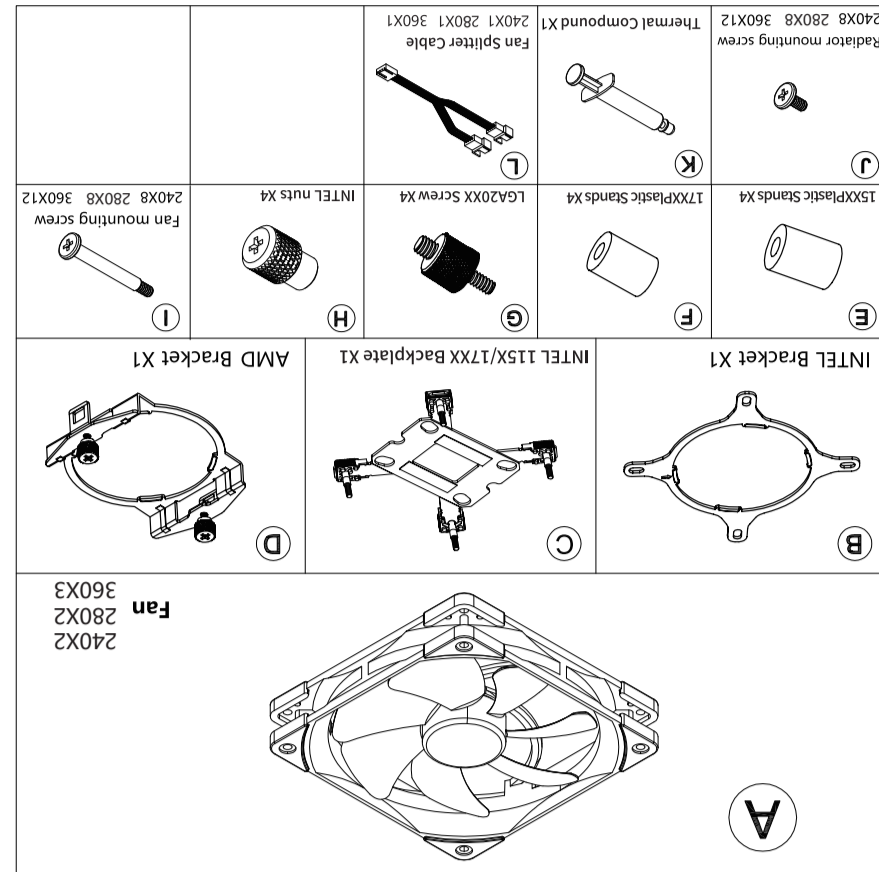

FROZEN NOTTE

USER MANUAL

FROZEN NOTTE

水冷专用的高性能PWM风扇
高流量高转速 高性能水泵
新型大面积铝排

附件清单

www.thermalright.com

Components

INTEL LGA 17XX Backplate Assemble

INTEL LGA 115X/17XX安装背板

将螺钉调整到对应主板所需的位置

www.thermalright.com

INTEL 安装

INTEL Installation

INTEL LGA 17XX Installation

INTEL LGA 17XX安装

Intel LGA 20XX安装