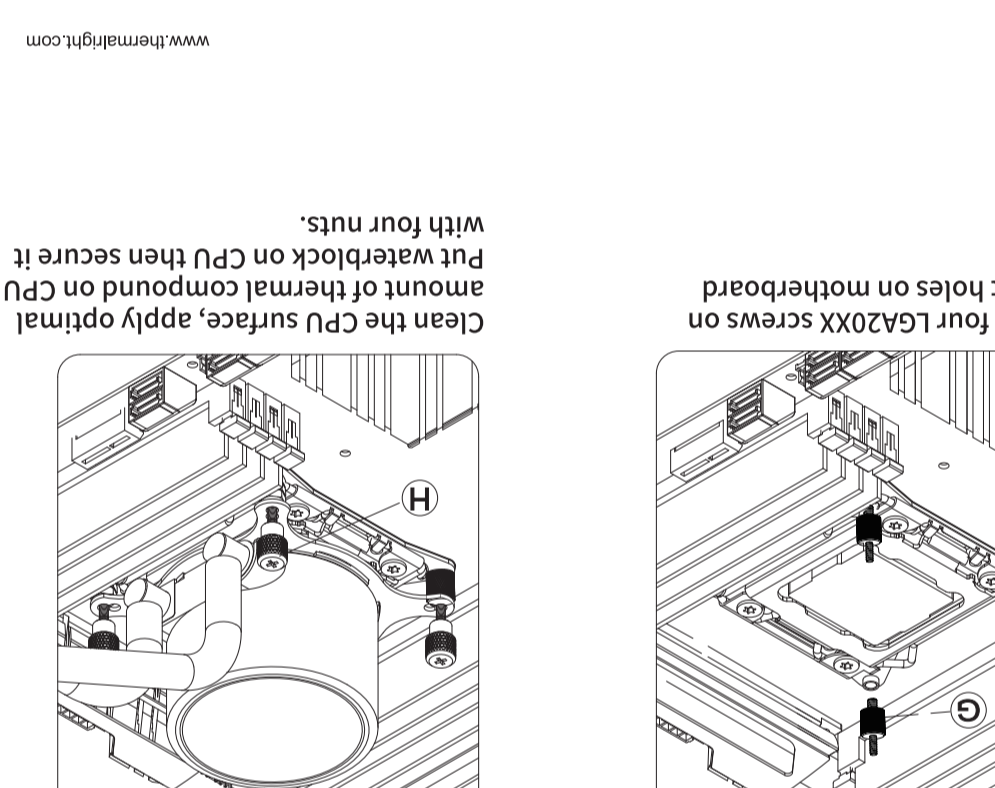

INTEL LGA 115X/17XX安装背板

将螺钉调整到对应主板所需的位置

www.thermalright.com

INTEL 安装

INTEL Installation

INTEL LGA 17XX Installation

INTEL LGA 17XX安装

Intel LGA 20XX安装