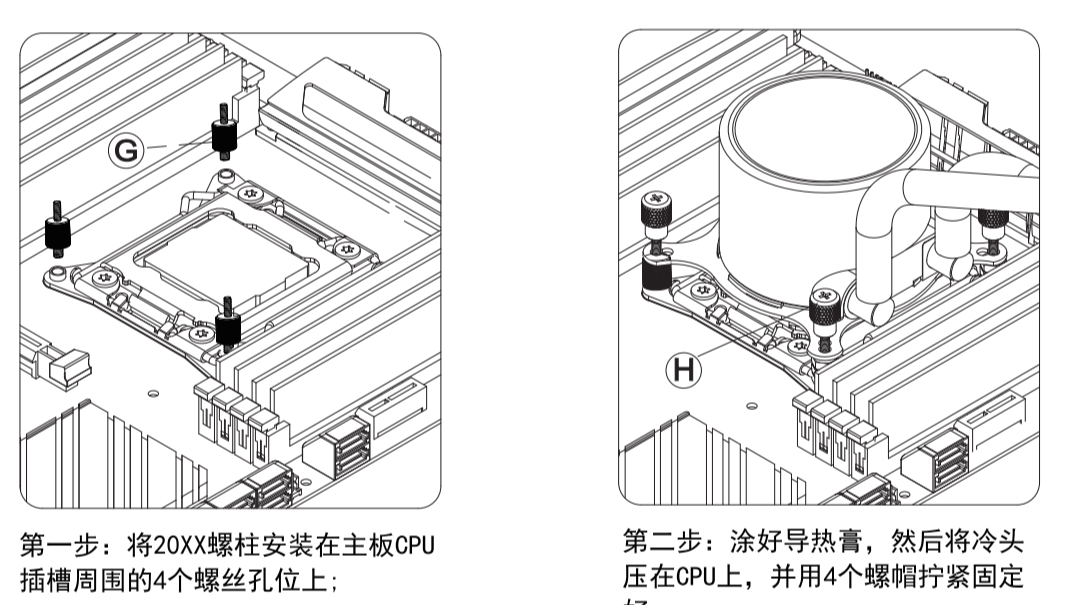

INTEL LGA 115X/17XX安装背板

将螺钉调整到对应主板所需的位置

www.thermalright.com

INTEL 安装

INTEL Installation

INTEL LGA 17XX Installation

INTEL LGA 17XX安装

Intel LGA 20XX安装