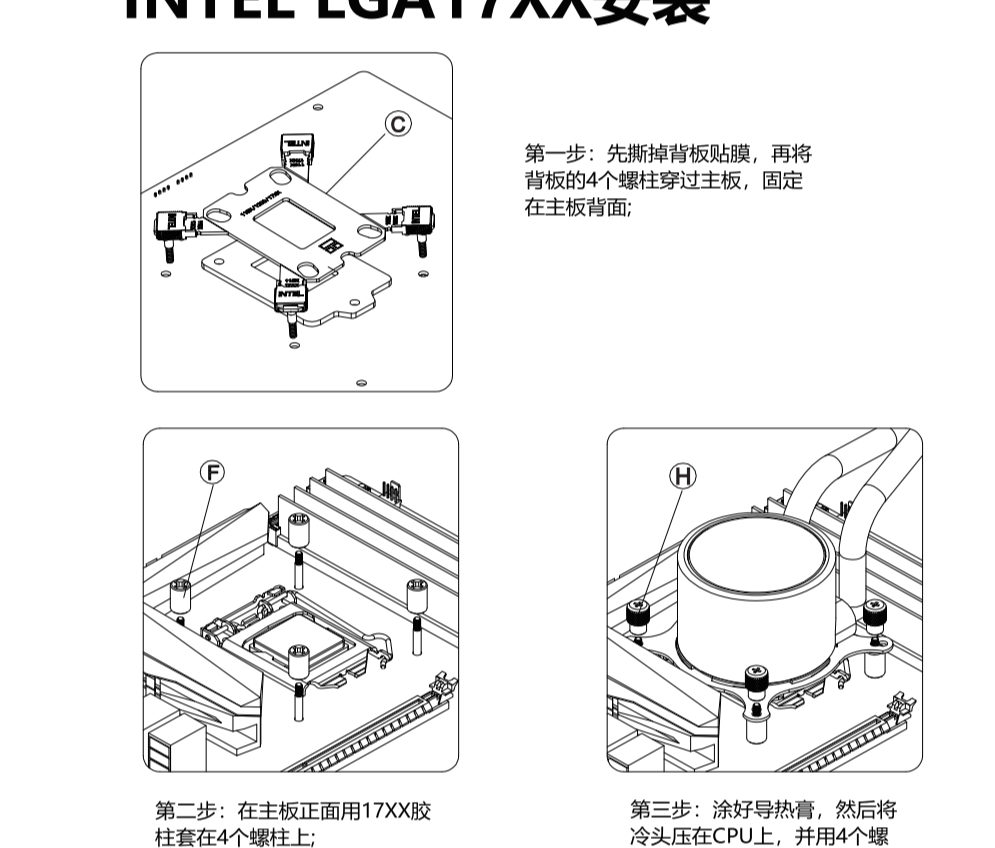

INTEL LGA 115X/17XX安装背板

将螺钉调整到对应主板所需的位置

www.thermalright.com

INTEL 安装

INTEL Installation

INTEL LGA 17XX Installation

INTEL LGA 17XX安装

Intel LGA 20XX安装