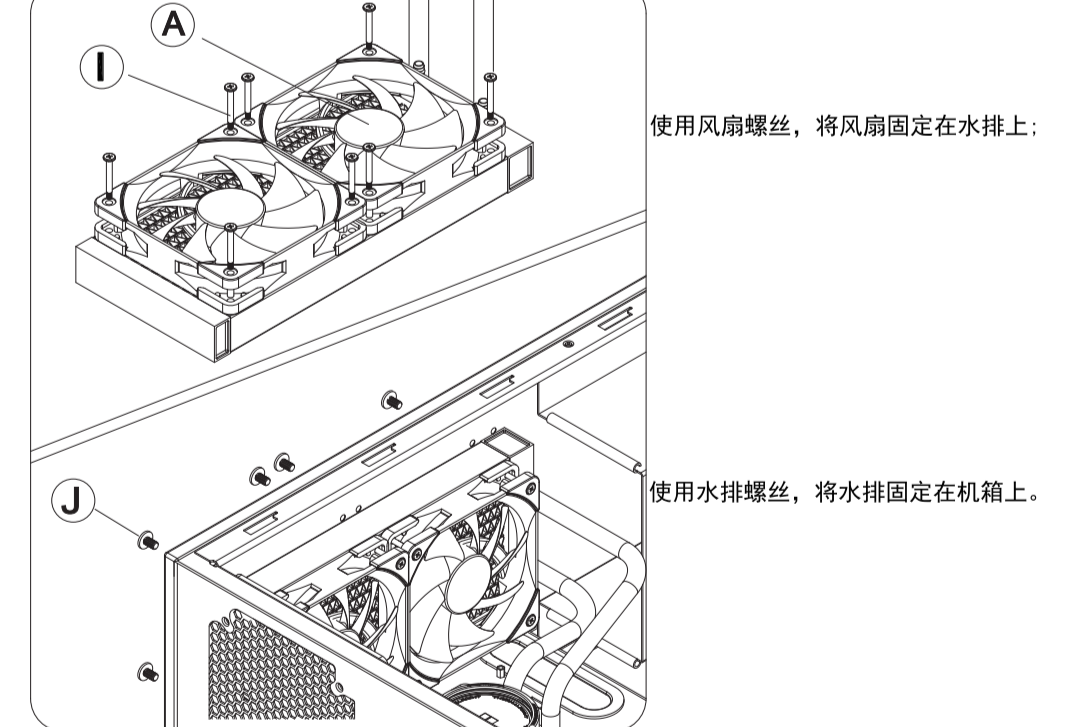

INTEL LGA 115X/17XX安装背板

将螺钉调整到对应主板所需的位置

www.thermalright.com

INTEL 安装

INTEL Installation

INTEL LGA 17XX Installation

INTEL LGA 17XX安装

Intel LGA 20XX安装

INTEL LGA 20XX MOUNTING

AMD Installation

AMD安装

风扇与冷排安装

Fan&Radiator Mounting

Waterblock/Fan Guide

冷头/风扇使用说明